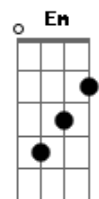

Barbosa Lessa - VEJA O SOL

Tom: G
Intro: C G C C
G C D

G G7M
Tenho agora pra você
G G7M
Um presente bem real
C G D
Musical, anti-mal, etc e tal
G G7M
Olhe bem, preste atenção
G G7M
Nunca o bem pode esfriar
C G
Mesmo que seja bem difícil
C D G
Às vezes a gente tem que lutar
Em A7 D
Um pouco mais para vencer
G C G
Veja o sol, rei!
C
Brilhar sempre é sua lei

A7
Veja o céu azul
D
A cantar pra você
D D
Que é preciso viver
G C G

Veja o sol, rei
C
Brilhar sempre é sua lei
A7
Veja o céu azul
D
A cantar pra você
D
Que é preciso viver
[Solo] G7 C7 G7 C7

A7
Veja o céu azul
D
A cantar pra você
D D
Que é preciso viver
G C G
Veja o sol, rei
C
Brilhar sempre é sua lei
A7
Veja o céu azul
D
A cantar pra você
D
Que é preciso viver

G G
Veja o sol, rei

Acordes

© ukulele-chords.com

© ukulele-chords.com

© ukulele-chords.com

© ukulele-chords.com

© ukulele-chords.com

© ukulele-chords.com