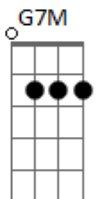

© ukulele-chords.com