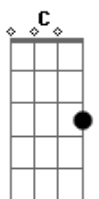

Barbosa Lessa - VEJA O SOL

Tom: G
Intro: C G C C
G C D

G G7M
Tenho agora pra você
G G7M
Um presente bem real
C G D
Musical, anti-mal, etc e tal
G G7M
Olhe bem, preste atenção
G G7M
Nunca o bem pode esfriar
C G
Mesmo que seja bem difícil
C D G
Às vezes a gente tem que lutar
Em A7 D
Um pouco mais para vencer
G C G
Veja o sol, rei!
C
Brilhar sempre é sua lei

A7
Veja o céu azul
D
A cantar pra você
D D
Que é preciso viver
G C G

Veja o sol, rei
C
Brilhar sempre é sua lei
A7
Veja o céu azul
D
A cantar pra você
D
Que é preciso viver
[Solo] G7 C7 G7 C7

A7
Veja o céu azul
D
A cantar pra você
D D
Que é preciso viver
G C G
Veja o sol, rei
C
Brilhar sempre é sua lei
A7
Veja o céu azul
D
A cantar pra você
D
Que é preciso viver

G G
Veja o sol, rei

Acordes

© ukulele-chords.com

© ukulele-chords.com

© ukulele-chords.com

© ukulele-chords.com

© ukulele-chords.com

© ukulele-chords.com