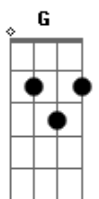

Barbosa Lessa - VEJA O SOL

Tom: G
Intro: C G C C
G C D

G G7M
Tenho agora pra você
G G7M
Um presente bem real
C G D
Musical, anti-mal, etc e tal
G G7M
Olhe bem, preste atenção
G G7M
Nunca o bem pode esfriar
C G
Mesmo que seja bem difícil
C D G
Às vezes a gente tem que lutar
Em A7 D
Um pouco mais para vencer
G C G
Veja o sol, rei!
C
Brilhar sempre é sua lei

A7
Veja o céu azul
D
A cantar pra você
D D
Que é preciso viver
G C G

Veja o sol, rei
C
Brilhar sempre é sua lei
A7
Veja o céu azul
D
A cantar pra você
D
Que é preciso viver
[Solo] G7 C7 G7 C7

A7
Veja o céu azul
D
A cantar pra você
D D
Que é preciso viver
G C G
Veja o sol, rei
C
Brilhar sempre é sua lei
A7
Veja o céu azul
D
A cantar pra você
D
Que é preciso viver

G G
Veja o sol, rei

Acordes

© ukulele-chords.com

© ukulele-chords.com

© ukulele-chords.com

© ukulele-chords.com

© ukulele-chords.com

© ukulele-chords.com