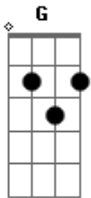

Barbie - É Um Natal Perfeito

tom:

G

G

Passei o ano a esperar

D

Pra esse dia chegar

Estou aprendendo

Nem tudo sai do jeito

G

Que se quer

G

Estou num voo solo

D

Querendo estar num sonho

C

Pensei que não daria para vir ao show

G

Mas estou aqui

Em C

Estava procurando um

G

D

Presente lindo assim

Você me viu, eu descobri

G

D

Que só tem um pra mim

G

D

É um natal perfeito

G

D

É um natal perfeito

G

D

É um natal perfeito

G

D

G

Pois estou com vocês

(G D C G)

G

Os enfeites arrasaram

D

As roupas combinaram

C

E os presentes onde estão?

G

Não sei onde coloquei

G

As luzes enrolaram

D

Os doces não chegaram

C

E mesmo tão cansada eu sei

G

Que vou curtir até o fim

Em C

Porque agora eu sei

G

D

Que o natal é especial

Em C

C

E esse ano tem tudo

G

D

Pra ser muito legal

G

D

É um natal perfeito

G

D

É um natal perfeito

G

D

É um natal perfeito

G

D

É um natal perfeito

G

Pois estou com vocês!

Acordes

© ukulele-chords.com