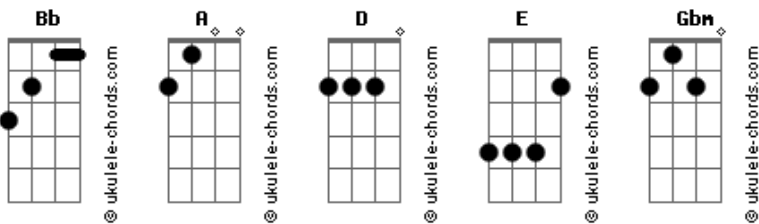

Barbara e Victória - Reviravolta

tom:
 Bb (forma dos acordes no tom de A)
 Capostraste na 1ª casa
 Intro: D E Gbm A

[Primeira Parte]

D E
 Se você decidiu que eu sou perda de tempo
 Gbm A
 Pode ir, mas eu não recomendo
 D E
 Pode ser que sentiu que chegou o momento
 Gbm A
 Pode ir, sem medo sem ressentimento

[Pré-Refrão]

D E
 E eu vou deixar você sair por aí
 Gbm A
 Procurar em outro o que só tem em mim
 D E Gbm
 Não é praga não, é só premonição

[Refrão]

D E Gbm
 E vai ser tanto rê, rê na sua vida
 A D
 Ressaca, revolta, mais uma recaída
 E Gbm
 E a reviravolta é cê voltar arrependido
 A D E Gbm
 E vai ser tanto rê, rê na sua vida
 A D
 Ressaca, revolta, mais uma recaída
 E Gbm A D
 E a reviravolta é cê voltar arrependido
 E
 Chama no pipoco BeV!

[Solo] Gbm A D E Gbm A

[Primeira Parte]

D E

Acordes

Se você decidiu que eu sou perda de tempo
 Gbm A
 Pode ir, mas eu não recomendo
 D E
 Pode ser que sentiu que chegou o momento
 Gbm A
 Pode ir, sem medo sem ressentimento

[Pré-Refrão]

D E
 E eu vou deixar você sair por aí
 Gbm A
 Procurar em outro o que só tem em mim
 D E Gbm
 Não é praga não, é só premonição

[Refrão]

D E Gbm
 E vai ser tanto rê, rê na sua vida
 A D
 Ressaca, revolta, mais uma recaída
 E Gbm
 E a reviravolta é cê voltar arrependido
 A D E Gbm
 E vai ser tanto rê, rê na sua vida
 A D
 Ressaca, revolta, mais uma recaída
 E Gbm
 E a reviravolta é cê voltar arrependido
 [Refrão Final]