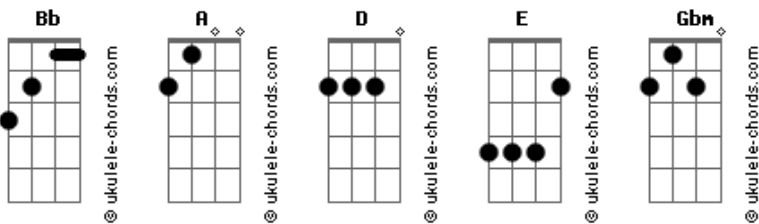

Barbara e Victória - Reviravolta

tom:
Capostrate na 1ª casa
Intro: D E Gbm A

[Primeira Parte]

D E
Se você decidiu que eu sou perda de tempo
Gbm A
Pode ir, mas eu não recomendo
D E
Pode ser que sentiu que chegou o momento
Gbm A
Pode ir, sem medo sem ressentimento

[Pré-Refrão]

D E
E eu vou deixar você sair por aí
Gbm A
Procurar em outro o que só tem em mim
D E Gbm
Não é praga não, é só premonição

[Refrão]

D E Gbm
E vai ser tanto rê, rê na sua vida
A D
Ressaca, revolta, mais uma recaída
E Gbm
E a reviravolta é cê voltar arrependido
A D E Gbm
E vai ser tanto rê, rê na sua vida
A D
Ressaca, revolta, mais uma recaída
E Gbm A D
E a reviravolta é cê voltar arrependido
E
Chama no pipoco BeV!

[Solo] Gbm A D E Gbm A

[Primeira Parte]

D E

Acordes

Se você decidiu que eu sou perda de tempo
Gbm A
Pode ir, mas eu não recomendo
D E
Pode ser que sentiu que chegou o momento
Gbm A
Pode ir, sem medo sem ressentimento

[Pré-Refrão]

D E
E eu vou deixar você sair por aí
Gbm A
Procurar em outro o que só tem em mim
D E Gbm
Não é praga não, é só premonição

[Refrão]

D E Gbm
E vai ser tanto rê, rê na sua vida
A D
Ressaca, revolta, mais uma recaída
E Gbm
E a reviravolta é cê voltar arrependido
A D E Gbm
E vai ser tanto rê, rê na sua vida
A D
Ressaca, revolta, mais uma recaída
E Gbm
E a reviravolta é cê voltar arrependido
[Refrão Final]

A D E Gbm
E vai ser tanto rê, rê na sua vida
A D
Ressaca, revolta, mais uma recaída
E Gbm
E a reviravolta é cê voltar arrependido
A D E Gbm
E vai ser tanto rê, rê na sua vida
A D
Ressaca, revolta, mais uma recaída
E
E a reviravolta é cê voltar arrependido

[Final] Gbm A D E Gbm