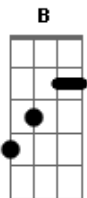

Bárbara Beats - Só de Bobeira

Tom: B

m
Intro: G Gbm Bm
G A Bm

[Refrão]

Bm7
Ai, ai, ai, ai, ai
Em7 A
Ai, ai, ai, ai, aaaa

Bm7
Não tô de vacilação
Em
Piso firme pé no chão
A
Desce, sobe a ladeira
Bm7
Ficou pra trás a ilusão
Em
Sei que nada foi em vão
A
Hoje eu tô mais ligeira

C#m- Bb Bm7
É claro eu não perco o tempo a tarde inteira
Em7 Gbm7 G
Mas hoje eu quero ficar só de bobeira

[Refrão]

Bm7
Ai, ai, ai, ai, ai
Em7 A
Ai, ai, ai, ai, aaaa

Bm7

Acordes

© ukulele-chords.com