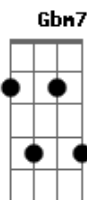

# Bárbara Beats - Só de Bobeira

Tom: B

m  
Intro: G Gbm Bm  
G A Bm

[Refrão]

Bm7  
Ai, ai, ai, ai, ai  
Em7 A  
Ai, ai, ai, ai, aaaa

Bm7  
Não tô de vacilação  
Em  
Piso firme pé no chão  
A  
Desce, sobe a ladeira  
Bm7  
Ficou pra trás a ilusão  
Em  
Sei que nada foi em vão  
A  
Hoje eu tô mais ligeira

C#m- Bb Bm7  
É claro eu não perco o tempo a tarde inteira  
Em7 Gbm7 G  
Mas hoje eu quero ficar só de bobeira

[Refrão]

Bm7  
Ai, ai, ai, ai, ai  
Em7 A  
Ai, ai, ai, ai, aaaa

Bm7

© ukulele-chords.com

© ukulele-chords.com

© ukulele-chords.com

Não tô de vacilação,  
Em  
Piso firme pé no chão  
A  
Desce, sobe a ladeira  
Bm7  
Ficou pra trás a ilusão  
Em  
Sei que nada foi em vão  
A  
Hoje eu tô mais ligeira