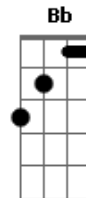

# Bárbara Beats - Só de Bobeira

Tom: B

m  
Intro: G Gbm Bm  
G A Bm

[Refrão]

Bm7  
Ai, ai, ai, ai, ai  
Em7 A  
Ai, ai, ai, ai, aaaa

Bm7  
Não tô de vacilação  
Em  
Piso firme pé no chão  
A  
Desce, sobe a ladeira  
Bm7  
Ficou pra trás a ilusão  
Em  
Sei que nada foi em vão  
A  
Hoje eu tô mais ligeira

C#m- Bb Bm7  
É claro eu não perco o tempo a tarde inteira  
Em7 Gbm7 G  
Mas hoje eu quero ficar só de bobeira

[Refrão]

Bm7  
Ai, ai, ai, ai, ai  
Em7 A  
Ai, ai, ai, ai, aaaa

Bm7

© ukulele-chords.com

© ukulele-chords.com

© ukulele-chords.com

Não tô de vacilação,  
Em  
Piso firme pé no chão  
A  
Desce, sobe a ladeira  
Bm7  
Ficou pra trás a ilusão  
Em  
Sei que nada foi em vão  
A  
Hoje eu tô mais ligeira