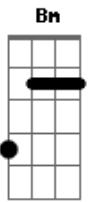

© ukulele-chords.com