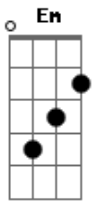

© ukulele-chords.com