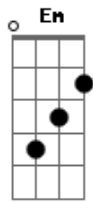

© ukulele-chords.com