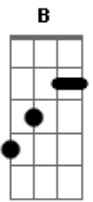

Bárbara Beats - Degradê

Tom: **B**

m

Vejo os detalhes em você **Bm**
Em As cores tao mais lindas degradê **A**
Bm Procuro imperfeição, então cadê?
Em Seu sabor é mais gostoso que pavê **A**

Gbm Sorrio tipo monalisa
Em Seu olhar me paralisa
A Te achei no museu
Em Ou num sonho meu

[Refrão]

Bm Foi seu olhar sedutor
Em Que me conquistou **A**

Bm

É uma obra de arte mesmo sem premiação

Em Você ganhou o grammy do meu coração **A**

Bm Foi seu olhar sedutor, que me conquistou
E me conquista

[Refrão]

Bm Foi seu olhar sedutor
Em Que me conquistou **A**

Gbm Sorrio tipo monalisa
Em Seu olhar me paralisa
A Te achei no museu
Em Ou num sonho meu

[Refrão]

Bm Foi seu olhar sedutor
Em Que me conquistou **A**

Acordes

© ukulele-chords.com