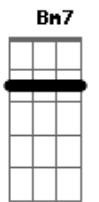

© ukulele-chords.com