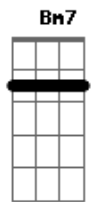

© ukulele-chords.com