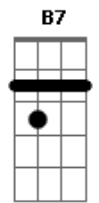

© ukulele-chords.com