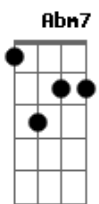

© ukulele-chords.com