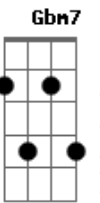

© ukulele-chords.com