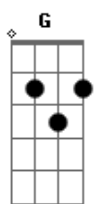

© ukulele-chords.com