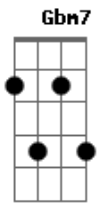

© ukulele-chords.com