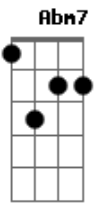

© ukulele-chords.com