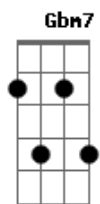

© ukulele-chords.com