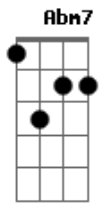

© ukulele-chords.com