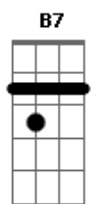

© ukulele-chords.com