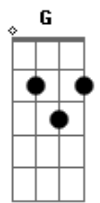

© ukulele-chords.com