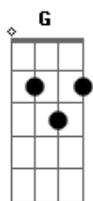

© ukulele-chords.com

© ukulele-chords.com