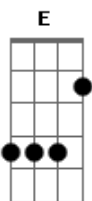

© ukulele-chords.com