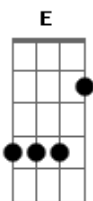

© ukulele-chords.com