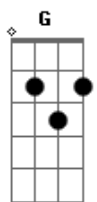

© ukulele-chords.com