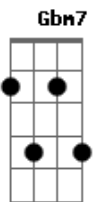

© ukulele-chords.com