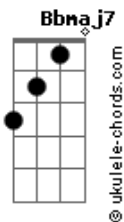

Barão Vermelho - O Poeta Está Vivo

tom:
Gm (forma dos acordes no tom de Dm)
Capostraste na 5ª casa
Intro: C G

[Primeira Parte]

C
Baby, compra o jornal
G Cadd9
E vem ver o sol
Dm F7M
Ele continua a brilhar
Aadd9
Apesar de tanta barbaridade
C G
Baby escuta o galo cantar
Cadd9
A aurora dos nossos tempos
Dm F7M
Não é hora de chorar
Aadd9
Amanheceu o pensamento

[Pré-Refrão]

F7M G
O poeta está vivo
Aadd9
Com seus moinhos de vento
F7M G
A impulsionar
Aadd9
A grande roda da história

[Refrão]

Bb7M C
Mas quem tem coragem de ouvir
Bb7M A7
Amanheceu o pensamento
F7M G
Que vai mudar o mundo
C
Com seus moinhos de vento

[Segunda Parte]

C G
Se você não pode ser forte
Cadd9
Seja pelo menos humana
Dm F7M
Quando o papa e seu rebanho chegar
Aadd9
Não tenha pena
C G
Todo mundo é parecido
Cadd9
Quando sente dor
Dm F7M
Mas nú e só ao meio dia
Aadd9
Só quem está pronto pro amor

Acordes

[Pré-Refrão]

F7M G
O poeta não morreu
Aadd9
Foi ao inferno e voltou
F7M G
Conheceu os jardins do Éden
Aadd9
E nos contou

[Refrão]

Bb7M C
Mas quem tem coragem de ouvir
Bb7M A7
Amanheceu o pensamento
F7M G
Que vai mudar o mundo
C
Com seus moinhos de vento
Bb7M C
Mas quem tem coragem de ouvir
Bb7M A7
Amanheceu o pensamento
F7M G
Que vai mudar o mundo
C
Com seus moinhos de vento

[Pré-Refrão]

F7M G
O poeta não morreu
Aadd9
Foi ao inferno e voltou
F7M G
Conheceu os jardins do Éden
Aadd9
E nos contou

[Refrão]

Bb7M C
Mas quem tem coragem de ouvir
Bb7M A7
Amanheceu o pensamento
F7M G
Que vai mudar o mundo
C
Com seus moinhos de vento
Bb7M C
Mas quem tem coragem de ouvir
Bb7M A7
Amanheceu o pensamento
F7M G
Que vai mudar o mundo
C
Com seus moinhos de vento

[Final] C G