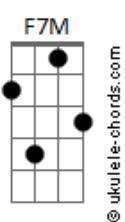

Barão Vermelho - O Poeta Está Vivo

tom:
Gm (forma dos acordes no tom de Dm)
Capostraste na 5ª casa
Intro: C G

[Primeira Parte]

C
Baby, compra o jornal
G Cadd9
E vem ver o sol
Dm F7M
Ele continua a brilhar
Aadd9
Apesar de tanta barbaridade
C G
Baby escuta o galo cantar
Cadd9
A aurora dos nossos tempos
Dm F7M
Não é hora de chorar
Aadd9
Amanheceu o pensamento

[Pré-Refrão]

F7M G
O poeta está vivo
Aadd9
Com seus moinhos de vento
F7M G
A impulsionar
Aadd9
A grande roda da história

[Refrão]

Bb7M C
Mas quem tem coragem de ouvir
Bb7M A7
Amanheceu o pensamento
F7M G
Que vai mudar o mundo
C
Com seus moinhos de vento

[Segunda Parte]

C G
Se você não pode ser forte
Cadd9
Seja pelo menos humana
Dm F7M
Quando o papa e seu rebanho chegar
Aadd9
Não tenha pena
C G
Todo mundo é parecido
Cadd9
Quando sente dor
Dm F7M
Mas nú e só ao meio dia
Aadd9
Só quem está pronto pro amor

Acordes

[Pré-Refrão]

F7M G
O poeta não morreu
Aadd9
Foi ao inferno e voltou
F7M G
Conheceu os jardins do Éden
Aadd9
E nos contou

[Refrão]

Bb7M C
Mas quem tem coragem de ouvir
Bb7M A7
Amanheceu o pensamento
F7M G
Que vai mudar o mundo
C
Com seus moinhos de vento
Bb7M C
Mas quem tem coragem de ouvir
Bb7M A7
Amanheceu o pensamento
F7M G
Que vai mudar o mundo
C
Com seus moinhos de vento

[Pré-Refrão]

F7M G
O poeta não morreu
Aadd9
Foi ao inferno e voltou
F7M G
Conheceu os jardins do Éden
Aadd9
E nos contou

[Refrão]

Bb7M C
Mas quem tem coragem de ouvir
Bb7M A7
Amanheceu o pensamento
F7M G
Que vai mudar o mundo
C
Com seus moinhos de vento
Bb7M C
Mas quem tem coragem de ouvir
Bb7M A7
Amanheceu o pensamento
F7M G
Que vai mudar o mundo
C
Com seus moinhos de vento

[Final] C G