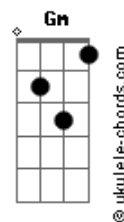

Barão Vermelho - O Poeta Está Vivo

tom:
Gm (forma dos acordes no tom de Dm)
Capostraste na 5ª casa
Intro: C G

[Primeira Parte]

C
Baby, compra o jornal
G Cadd9
E vem ver o sol
Dm F7M
Ele continua a brilhar
Aadd9
Apesar de tanta barbaridade
C G
Baby escuta o galo cantar
Cadd9
A aurora dos nossos tempos
Dm F7M
Não é hora de chorar
Aadd9
Amanheceu o pensamento

[Pré-Refrão]

F7M G
O poeta está vivo
Aadd9
Com seus moinhos de vento
F7M G
A impulsionar
Aadd9
A grande roda da história

[Refrão]

Bb7M C
Mas quem tem coragem de ouvir
Bb7M A7
Amanheceu o pensamento
F7M G
Que vai mudar o mundo
C
Com seus moinhos de vento

[Segunda Parte]

C G
Se você não pode ser forte
Cadd9
Seja pelo menos humana
Dm F7M
Quando o papa e seu rebanho chegar
Aadd9
Não tenha pena
C G
Todo mundo é parecido
Cadd9
Quando sente dor
Dm F7M
Mas nú e só ao meio dia
Aadd9
Só quem está pronto pro amor

Acordes

[Pré-Refrão]

F7M G
O poeta não morreu
Aadd9
Foi ao inferno e voltou
F7M G
Conheceu os jardins do Éden
Aadd9
E nos contou

[Refrão]

Bb7M C
Mas quem tem coragem de ouvir
Bb7M A7
Amanheceu o pensamento
F7M G
Que vai mudar o mundo
C
Com seus moinhos de vento
Bb7M C
Mas quem tem coragem de ouvir
Bb7M A7
Amanheceu o pensamento
F7M G
Que vai mudar o mundo
C
Com seus moinhos de vento

[Pré-Refrão]

F7M G
O poeta não morreu
Aadd9
Foi ao inferno e voltou
F7M G
Conheceu os jardins do Éden
Aadd9
E nos contou

[Refrão]

Bb7M C
Mas quem tem coragem de ouvir
Bb7M A7
Amanheceu o pensamento
F7M G
Que vai mudar o mundo
C
Com seus moinhos de vento
Bb7M C
Mas quem tem coragem de ouvir
Bb7M A7
Amanheceu o pensamento
F7M G
Que vai mudar o mundo
C
Com seus moinhos de vento

[Final] C G