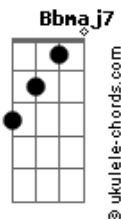

Barão Vermelho - O Poeta Está Vivo

tom:

Gm (forma dos acordes no tom de Dm)

Capostrate na 5ª casa
Intro: C G

[Primeira Parte]

C
Baby, compra o jornal
G Cadd9
E vem ver o sol
Dm F7M
Ele continua a brilhar
Aadd9
Apesar de tanta barbaridade
C G
Baby escuta o galo cantar
Cadd9
A aurora dos nossos tempos
Dm F7M
Não é hora de chorar
Aadd9
Amanheceu o pensamento

[Pré-Refrão]

F7M G
O poeta está vivo
Aadd9
Com seus moinhos de vento
F7M G
A impulsionar
Aadd9
A grande roda da história

[Refrão]

Bb7M C
Mas quem tem coragem de ouvir
Bb7M A7
Amanheceu o pensamento
F7M G
Que vai mudar o mundo
C
Com seus moinhos de vento

[Segunda Parte]

C G
Se você não pode ser forte
Cadd9
Seja pelo menos humana
Dm F7M
Quando o papa e seu rebanho chegar
Aadd9
Não tenha pena
C G
Todo mundo é parecido
Cadd9
Quando sente dor
Dm F7M
Mas nú e só ao meio dia
Aadd9
Só quem está pronto pro amor

Acordes

[Pré-Refrão]

F7M G
O poeta não morreu
Aadd9
Foi ao inferno e voltou
F7M G
Conheceu os jardins do Éden
Aadd9
E nos contou

[Refrão]

Bb7M C
Mas quem tem coragem de ouvir
Bb7M A7
Amanheceu o pensamento
F7M G
Que vai mudar o mundo
C
Com seus moinhos de vento
Bb7M C
Mas quem tem coragem de ouvir
Bb7M A7
Amanheceu o pensamento
F7M G
Que vai mudar o mundo
C
Com seus moinhos de vento

[Pré-Refrão]

F7M G
O poeta não morreu
Aadd9
Foi ao inferno e voltou
F7M G
Conheceu os jardins do Éden
Aadd9
E nos contou

[Refrão]

Bb7M C
Mas quem tem coragem de ouvir
Bb7M A7
Amanheceu o pensamento
F7M G
Que vai mudar o mundo
C
Com seus moinhos de vento
Bb7M C
Mas quem tem coragem de ouvir
Bb7M A7
Amanheceu o pensamento
F7M G
Que vai mudar o mundo
C
Com seus moinhos de vento

[Final] C G