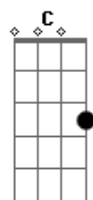

© ukulele-chords.com