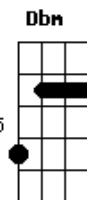

© ukulele-chords.com