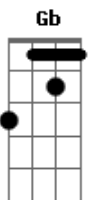

© ukulele-chords.com