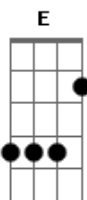

Barão Vermelho - O Dia Em Que Você Me Salvou

Tom: E
Intro: E D D A (D A D A)

E D D A
O telefone tocou

Foi tudo muito rápido
E D D A
Sua fala inesperada

Soou de um modo perfeito

Gb Ab
Teria sido o ponto final
A Ab
O dia em que você me salvou
Gb Ab
Mas acabou sendo primeiro verso
A B
Do enredo de um grande amor

E D D Dbm (D A D A)
No dia em que você me salvou
E D D
No dia em que você me salvou
Dbm (D A D A)
O céu ganhou outra cor

E D D
Dormir te envolvendo com um edredon

A
E saber que você vai voltar
E D D
Você é tudo de bom

A
Que podia me despertar

Gb Ab
Teria sido o ponto final
A Ab
O dia em que você me salvou
Gb Ab
Mas acabou sendo primeiro verso
A B
Do enredo de um grande amor

E D D Dbm (D A D A)
No dia em que você me salvou
E D D
No dia em que você me salvou
Dbm
O céu ganhou outra cor

B Db
Eu estava mal
E Gb
Sozinho. Largado
Ab A
Em queda livre
B
Rumo ao inevitável

E D D Dbm (C D)

E D D
No dia em que você me salvou
Dbm C D
O céu ganhou outra cor

Acordes

© ukulele-chords.com

© ukulele-chords.com