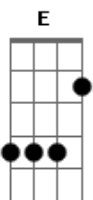

Barão Vermelho - O Dia Em Que Você Me Salvou

Tom: E
Intro: E D D A (D A D A)

E D D A
O telefone tocou

Foi tudo muito rápido
E D D A
Sua fala inesperada

Soou de um modo perfeito

Gb Ab
Teria sido o ponto final
A Ab
O dia em que você me salvou
Gb Ab
Mas acabou sendo primeiro verso
A B
Do enredo de um grande amor

E D D Dbm (D A D A)
No dia em que você me salvou
E D D
No dia em que você me salvou
Dbm (D A D A)
O céu ganhou outra cor

E D D
Dormir te envolvendo com um edredon

A
E saber que você vai voltar
E D D
Você é tudo de bom

A
Que podia me despertar

Gb Ab
Teria sido o ponto final
A Ab
O dia em que você me salvou
Gb Ab
Mas acabou sendo primeiro verso
A B
Do enredo de um grande amor

E D D Dbm (D A D A)
No dia em que você me salvou
E D D
No dia em que você me salvou
Dbm
O céu ganhou outra cor

B Db
Eu estava mal
E Gb
Sozinho. Largado
Ab A
Em queda livre
B
Rumo ao inevitável

E D D Dbm (C D)

E D D
No dia em que você me salvou
Dbm C D
O céu ganhou outra cor

Acordes

© ukulele-chords.com

© ukulele-chords.com