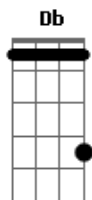

© ukulele-chords.com