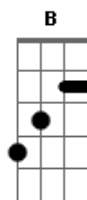

© ukulele-chords.com