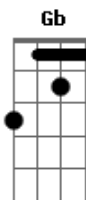

© ukulele-chords.com