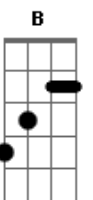

© ukulele-chords.com