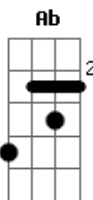

© ukulele-chords.com