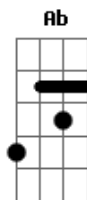

© ukulele-chords.com