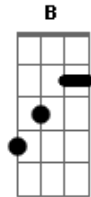

© ukulele-chords.com