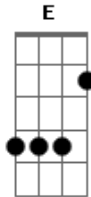

© ukulele-chords.com