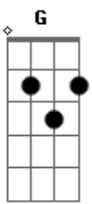

© ukulele-chords.com