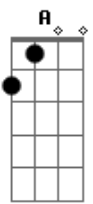

© ukulele-chords.com

© ukulele-chords.com