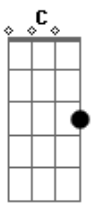

© ukulele-chords.com