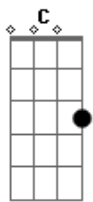

Barão Vermelho - Metamorfose Ambulante

Tom: C

Intr.: (G D A)

Solo Introdução (vers. ao vivo):

G D
Prefiro ser essa metamorfose ambulante
A
Eu prefiro ser essa metamorfose ambulante
G D A G A)
Do que ter aquela velha opinião formada sobre tudo (2x)

Eu quero dizer agora o oposto do que eu disse antes
Eu prefiro ser essa metamorfose ambulante

G D A
Do que ter aquela velha opinião formada sobre tudo 1
G Bb A F
Do que ter aquela velha opinião formada sobre tudo
C D
Sobre o que é o amor, sobre que eu nem sei quem sou
C
Se hoje eu sou estrela, amanhã já se apagou
D C
Se hoje eu te odeio, amanhã lhe tenho amor
D C D C
Lhe tenho amor, lhe tenho horror, lhe faço amor, eu sou um ator

Acordes

© ukulele-chords.com