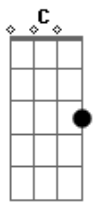

Barão Vermelho - Metamorfose Ambulante

Tom: C

Intr.: (G D A)

Solo Introdução (vers. ao vivo):

G D
Prefiro ser essa metamorfose ambulante
Eu prefiro ser essa metamorfose ambulante
G D A G A
Do que ter aquela velha opinião formada sobre tudo (2x)

Eu quero dizer agora o oposto do que eu disse antes
Eu prefiro ser essa metamorfose ambulante

G D A
Do que ter aquela velha opinião formada sobre tudo 1
G Bb A F
Do que ter aquela velha opinião formada sobre tudo
C D
Sobre o que é o amor, sobre que eu nem sei quem sou
C
Se hoje eu sou estrela, amanhã já se apagou
D C
Se hoje eu te odeio, amanhã lhe tenho amor
D C D C
Lhe tenho amor, lhe tenho horror, lhe faço amor, eu sou um ator

Acordes

© ukulele-chords.com