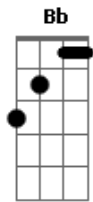

© ukulele-chords.com