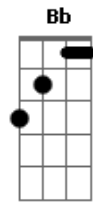

© ukulele-chords.com