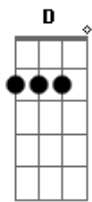

© ukulele-chords.com