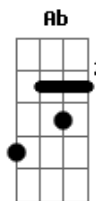

Gb Db
 A lente não sente (Trecho 2)
 B
 Objeto transparente me deixe ver qualquer coisa canivente

Riff de introdução 2x

Gb Ab
 Depende do ponto de vista
 Gb Ab
 Depende do anglo certo
 Gb Ab
 Deixa que eu vejo e observo
 Gb Ab
 Um pouco mais longe um pouco mais perto
 Gb Ab
 Mas vitrini é vitrini
 Gb Ab
 Depende do anglo certo
 Bb
 As vezes me confunde as vezes me defini

SOL0

Repete trecho 2

Valeu galera!!!

Acordes

© ukulele-chords.com

© ukulele-chords.com

© ukulele-chords.com

© ukulele-chords.com