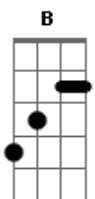

Gb Db  
 A lente não mente  
 A  
 Mente quem está por trás da lente  
 Gb Db  
 A lente não mente  
 B  
 Objeto transparente me deixe ver o que sempre foi aparente

Repete riff de introdução 2x

Repita esse mesmo riff durante esta outra parte

Mudou a minha lente de repente ficou tudo diferente  
 Mudou a sua lente você estranha o que vê a sua frente  
 Mudou a nossa lente agora você vê e eu te vejo claramente

Gb Db  
 A lente não sente  
 A  
 Sente quem está por trás da lente

## Acordes

© ukulele-chords.com

© ukulele-chords.com

© ukulele-chords.com

© ukulele-chords.com

© ukulele-chords.com

© ukulele-chords.com

Gb Db ( Trecho 2)  
 A lente não sente  
 B  
 Objeto transparente me deixe ver qualquer coisa canivente

Riff de introdução 2x

Gb Ab  
 Depende do ponto de vista  
 Gb Ab  
 Depende do anglo certo  
 Gb Ab  
 Deixa que eu vejo e observo  
 Gb Ab  
 Um pouco mais longe um pouco mais perto  
 Gb Ab  
 Mas vitrini é vitrini  
 Gb Ab  
 Depende do anglo certo  
 Bb  
 As vezes me confunde as vezes me defini