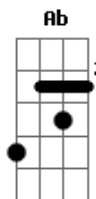

## Acordes

© ukulele-chords.com

© ukulele-chords.com

© ukulele-chords.com

© ukulele-chords.com

© ukulele-chords.com

© ukulele-chords.com

Gb Db ( Trecho 2)  
 A lente não sente  
 B  
 Objeto transparente me deixe ver qualquer coisa canivente

Riff de introdução 2x

Gb Ab  
 Depende do ponto de vista  
 Gb Ab  
 Depende do anglo certo  
 Gb Ab  
 Deixa que eu vejo e observo  
 Gb Ab  
 Um pouco mais longe um pouco mais perto  
 Gb Ab  
 Mas vitrini é vitrini  
 Gb Ab  
 Depende do anglo certo  
 Bb  
 As vezes me confunde as vezes me defini