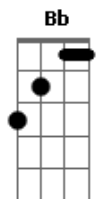

Gb Db
 A lente não mente
 A
 Mente quem está por trás da lente
 Gb Db
 A lente não mente
 B
 Objeto transparente me deixe ver o que sempre foi aparente

Repete riff de introdução 2x

Repita esse mesmo riff durante esta outra parte

Mudou a minha lente de repente ficou tudo diferente
 Mudou a sua lente você estranha o que vê a sua frente
 Mudou a nossa lente agora você vê e eu te vejo claramente

Gb Db
 A lente não mente
 A
 Sente quem está por trás da lente

Acordes

© ukulele-chords.com

© ukulele-chords.com

© ukulele-chords.com

© ukulele-chords.com

© ukulele-chords.com

© ukulele-chords.com

Gb Db (Trecho 2)
 A lente não sente
 B
 Objeto transparente me deixe ver qualquer coisa canivente

Riff de introdução 2x

Gb Ab
 Depende do ponto de vista
 Gb Ab
 Depende do anglo certo
 Gb Ab
 Deixa que eu vejo e observo
 Gb Ab
 Um pouco mais longe um pouco mais perto
 Gb Ab
 Mas vitrini é vitrini
 Gb Ab
 Depende do anglo certo
 Bb
 As vezes me confunde as vezes me defini