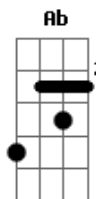

Acordes

© ukulele-chords.com

© ukulele-chords.com

© ukulele-chords.com

© ukulele-chords.com

© ukulele-chords.com

© ukulele-chords.com

Gb Db (Trecho 2)
 A lente não sente
 B
 Objeto transparente me deixe ver qualquer coisa canivente

Riff de introdução 2x

Gb Ab
 Depende do ponto de vista
 Gb Ab
 Depende do anglo certo
 Gb Ab
 Deixa que eu vejo e observo
 Gb Ab
 Um pouco mais longe um pouco mais perto
 Gb Ab
 Mas vitrini é vitrini
 Gb Ab
 Depende do anglo certo
 Bb
 As vezes me confunde as vezes me defini