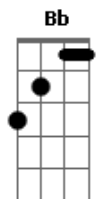

Gb Db  
 A lente não mente  
 A  
 Mente quem está por trás da lente  
 Gb Db  
 A lente não mente  
 B  
 Objeto transparente me deixe ver o que sempre foi aparente

Repete riff de introdução 2x

Repita esse mesmo riff durante esta outra parte

Mudou a minha lente de repente ficou tudo diferente  
 Mudou a sua lente você estranha o que vê a sua frente  
 Mudou a nossa lente agora você vê e eu te vejo claramente

Gb Db  
 A lente não sente  
 A  
 Sente quem está por trás da lente

## Acordes

© ukulele-chords.com

© ukulele-chords.com

© ukulele-chords.com

© ukulele-chords.com

© ukulele-chords.com

© ukulele-chords.com

Gb Db ( Trecho 2)  
 A lente não sente  
 B  
 Objeto transparente me deixe ver qualquer coisa canivente

Riff de introdução 2x

Gb Ab  
 Depende do ponto de vista  
 Gb Ab  
 Depende do anglo certo  
 Gb Ab  
 Deixa que eu vejo e observo  
 Gb Ab  
 Um pouco mais longe um pouco mais perto  
 Gb Ab  
 Mas vitrini é vitrini  
 Gb Ab  
 Depende do anglo certo  
 Bb  
 As vezes me confunde as vezes me defini