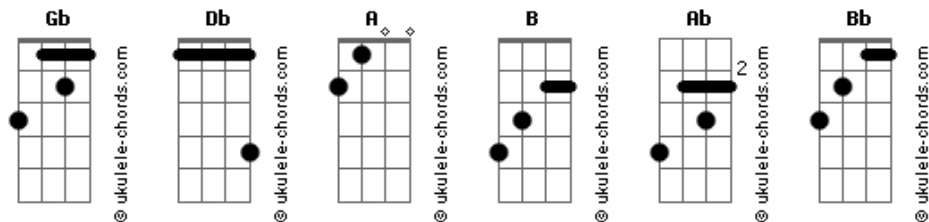

# Barão Vermelho - Lente

Tom: Gb

Riff de Introdução

Este mesmo riff é tocado durante esta parte da música

Mudou a minha lente de repente ficou tudo maior  
 Mudou a sua lente de repente ficou tudo menor  
 Mudou a nossa lente ficou tudo do tamanho da gente

Gb Db  
 A lente não mente  
A  
 Mente quem está por trás da lente  
Gb Db  
 A lente não mente  
B  
 Objeto transparente me deixe ver o que sempre foi aparente

Repete riff de introdução 2x

Repita esse mesmo riff durante esta outra parte

## Acordes

Gb Db  
 A lente não sente ( Trecho 2)  
B  
 Objeto transparente me deixe ver qualquer coisa canivente

Riff de introdução 2x

Gb Ab  
 Depende do ponto de vista  
Gb Ab  
 Depende do anglo certo  
Gb Ab  
 Deixa que eu vejo e observo  
Gb Ab  
 Um pouco mais longe um pouco mais perto  
Gb Ab  
 Mas vitrini é vitrini  
Gb Ab  
 Depende do anglo certo  
Bb  
 As vezes me confunde as vezes me defini