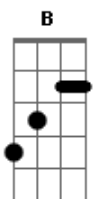

Gb Db
 A lente não mente
 A
 Mente quem está por trás da lente
 Gb Db
 A lente não mente
 B
 Objeto transparente me deixe ver o que sempre foi aparente

Repete riff de introdução 2x

Repita esse mesmo riff durante esta outra parte

Mudou a minha lente de repente ficou tudo diferente
 Mudou a sua lente você estranha o que vê a sua frente
 Mudou a nossa lente agora você vê e eu te vejo claramente

Gb Db
 A lente não mente
 A
 Sente quem está por trás da lente

Acordes

© ukulele-chords.com

© ukulele-chords.com

© ukulele-chords.com

© ukulele-chords.com

© ukulele-chords.com

© ukulele-chords.com

Gb Db (Trecho 2)
 A lente não sente
 B
 Objeto transparente me deixe ver qualquer coisa canivente

Riff de introdução 2x

Gb Ab
 Depende do ponto de vista
 Gb Ab
 Depende do anglo certo
 Gb Ab
 Deixa que eu vejo e observo
 Gb Ab
 Um pouco mais longe um pouco mais perto
 Gb Ab
 Mas vitrini é vitrini
 Gb Ab
 Depende do anglo certo
 Bb
 As vezes me confunde as vezes me defini