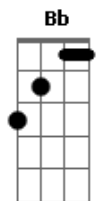

© ukulele-chords.com