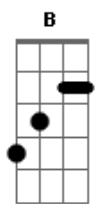

Barão Vermelho - Eu Queria Ter Uma Bomba

Tom: A

E D Gbm B7
Solidão a dois de dia, faz calor depois faz frio
E D Gbm
Você diz já foi e eu concordo contigo
B7 E
Você sai de perto eu penso em suicídio
D Gbm B B
Mas no fundo eu nem ligo
A B Dbm Dbm
Você sempre volta com as mesmas notícias

A B
Eu queria ter uma bomba,
A B
um flit paralisante qualquer
A E Gbm Abm
Pra poder me livrar do prático efeito

A B
Das tuas frases feitas,
A E D E
das tuas noites perfeitas, perfeitas

E D Gbm B7
Solidão a dois de dia, faz calor depois faz frio
E D Gbm
Você diz já foi e eu concordo contigo
B7 E
Você sai de perto eu penso em homicídio
D Gbm B B
Mas no fundo eu nem ligo
A B Dbm Dbm
Você sempre volta com as mesmas notícias

A B
Eu queria ter uma bomba,
A B
um flit paralisante qualquer
A E Gbm Abm
Pra poder te negar bem no último instante

A B
Meu mundo que você não vê,
A E D E
meu sonho que você não crê, não crê

Solo:

Acordes

© ukulele-chords.com