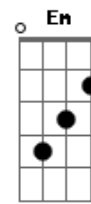

© ukulele-chords.com