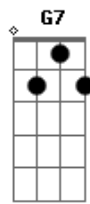

Barão Vermelho - Embrigue-se

Tom: C
Intro: G

G
Tudo acaba nisso
É a única questão
G
Embrigar-se é preciso
G
Não importa que horas são
G
Não ser escravo do tempo
G7
Nas escadarias de um palácio
G
Na beira de um barranco
G
Ou na solidão do quarto

G C G
Embrigue-se
Am
Embrigue-se de noite
C G C G
Ou ao meio-dia
G C G
Embrigue-se
Am
Embrigue-se numa boa
C G C G
De vinho, virtude ou poesia

Acordes

© ukulele-chords.com

© ukulele-chords.com

© ukulele-chords.com