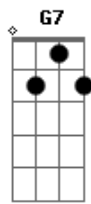

Barão Vermelho - Embrigue-se

Tom: C
Intro: G

G
Tudo acaba nisso
É a única questão
G
Embrigar-se é preciso
G
Não importa que horas são
G
Não ser escravo do tempo
G7
Nas escadarias de um palácio
G
Na beira de um barranco
G
Ou na solidão do quarto

G C G
Embrigue-se
Am
Embrigue-se de noite
C G C G
Ou ao meio-dia
G C G
Embrigue-se
Am
Embrigue-se numa boa
C G C G
De vinho, virtude ou poesia

Acordes

© ukulele-chords.com

© ukulele-chords.com

© ukulele-chords.com