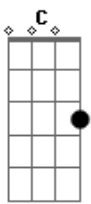

Barão Vermelho - Embrigue-se

Tom: C
Intro: G

G
Tudo acaba nisso
É a única questão
G
Embrigar-se é preciso
G
Não importa que horas são
G
Não ser escravo do tempo
G7
Nas escadarias de um palácio
G
Na beira de um barranco
G
Ou na solidão do quarto

G
Embrigue-se
Am
Embrigue-se de noite
C G
Ou ao meio-dia
G
Embrigue-se
Am
Embrigue-se numa boa
C G C G G C G
De vinho, virtude ou poesia

G
Tudo acaba nisso
É a única questão
G
Embrigar-se é preciso
G
Não importa que horas são

G
Pra quem foge, pra quem geme
G7
Pra quem fala, pra quem canta
G
Pra não ter medo da maldade
G
Pra acordar toda cidade

G C G
Embrigue-se
Am
Embrigue-se de noite
C G C G

Ou ao meio-dia
G C G
Embrigue-se
Am
Embrigue-se numa boa
C G C G
De vinho, virtude ou poesia

G C G
Embrigue-se
Am
Embrigue-se de noite
C G C G
Ou ao meio-dia
G C G
Embrigue-se
Am
Embrigue-se numa boa
C G C G
De vinho, virtude ou poesia

Em C Em Cm Em C Em Cm Em F G C

G C G G F C
Embrigue-se
G C G
Embrigue-se

G
Pra quem foge, pra quem geme
G7
Pra quem fala, pra quem canta
G
Pra não ter medo da maldade
G
Pra acordar toda cidade

G
Não ser escravo do tempo
G7
Nas escadarias de um palácio
G
Na beira de um barranco
G
Ou na solidão do quarto

G C G
Embrigue-se
Am
Embrigue-se de noite
C G C G
Ou ao meio-dia
G C G
Embrigue-se
Am
Embrigue-se numa boa
C G C G
De vinho, virtude ou poesia

Acordes

© ukulele-chords.com