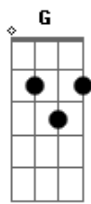

Barão Vermelho - Embrigue-se

Tom: C
Intro: G

G
Tudo acaba nisso
É a única questão
G
Embrigar-se é preciso
G
Não importa que horas são
G
Não ser escravo do tempo
G7
Nas escadarias de um palácio
G
Na beira de um barranco
G
Ou na solidão do quarto

G C G
Embrigue-se
Am
Embrigue-se de noite
C G C G
Ou ao meio-dia
G C G
Embrigue-se
Am
Embrigue-se numa boa
C G C G
De vinho, virtude ou poesia

Em C Em Cm Em C Em Cm Em F G C

G C G G F C
Embrigue-se
G C G
Embrigue-se

G
Pra quem foge, pra quem geme
G7
Pra quem fala, pra quem canta
G
Pra não ter medo da maldade
G
Pra acordar toda cidade

G
Não ser escravo do tempo
G7
Nas escadarias de um palácio
G
Na beira de um barranco
G
Ou na solidão do quarto

G C G
Embrigue-se
Am
Embrigue-se de noite
C G C G
Ou ao meio-dia
G C G
Embrigue-se
Am
Embrigue-se numa boa
C G C G
De vinho, virtude ou poesia

Acordes

© ukulele-chords.com

© ukulele-chords.com

© ukulele-chords.com