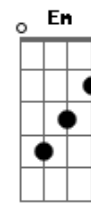

© ukulele-chords.com