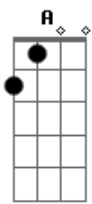

Barão Vermelho - Cigarro Aceso no Braço

Tom: B
Intro: A,E,B

E Gb
Por mais que eu queira insistir
A
o nosso tempo acabou
E Gb
eu tenho que admitir
A
isso não é mais amor
E
tarde da noite
Gb A
você não é mais a mesma pessoa
E Gb
que eu amei acima de tudo
A
e nada disso foi à toa

Riff no A

e--7-5--|
b--5-5--|
g--6-6--|

Dbm B
Vendo o sonho morrer
Gb
eu pude perceber
Dbm B Gb
você dormindo hoje ao meu lado
A E B
é um cigarro aceso, queimando meu braço
A E B
é um cigarro aceso, queimando meu braço
E Gb
Agora não tem mais jeito
A
mil detalhes nos acordaram
E Gb
o rio ficou estreito

A
nossos papos se desmancharam
E
Tarde noite
Gb A
você não é mais a mesma mulher
E Gb
que eu amei acima de tudo
A
na vida nem tudo é como se quer

Riff no A

e--7-5--|
b--5-5--|
g--6-6--|

Dbm B
Vendo o sonho morrer
Gb
eu pude perceber
Dbm B Gb
você dormindo hoje ao meu lado
A E B
é um cigarro aceso, queimando meu braço
A E B
é um cigarro aceso, queimando meu braço
Abm A Gb B
As lembranças são tão cruéis
Abm A Gb B
mas um dia vão seguir a diante
Abm A Gb B
o futuro é um quarto escuro
A E B
e a culpa dilacerante
Dbm B Gb (A E B)
A E B
é um cigarro aceso, queimando meu braço
A E B
é um cigarro aceso, queimando meu braço

Acordes

© ukulele-chords.com

© ukulele-chords.com

© ukulele-chords.com

© ukulele-chords.com

© ukulele-chords.com

© ukulele-chords.com