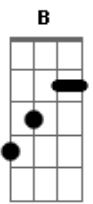

Barão Vermelho - Cigarro Aceso no Braço

Tom: B
Intro: A,E,B

^E
Por mais que eu queira insistir
^A
o nosso tempo acabou
^E ^{Gb}
eu tenho que admitir
^A
isso não é mais amor
^E
tarde da noite
^{Gb} ^A
você não é mais a mesma pessoa
^E ^{Gb}
que eu amei acima de tudo
^A
e nada disso foi à toa

Riff no A

e--7-5--|
b--5-5--|
g--6-6--|

^{Dbm} ^B
Vendo o sonho morrer
^{Gb}
eu pude perceber
^{Dbm} ^B ^{Gb}
você dormindo hoje ao meu lado
^A ^E ^B
é um cigarro aceso, queimando meu braço
^A ^E ^B
é um cigarro aceso, queimando meu braço
^E ^{Gb}
Agora não tem mais jeito
^A
mil detalhes nos acordaram
^E ^{Gb}
o rio ficou estreito

^A
nossos papos se desmancharam
^E
Tarde noite
^{Gb} ^A
você não é mais a mesma mulher
^E ^{Gb}
que eu amei acima de tudo
^A
na vida nem tudo é como se quer

Riff no A

e--7-5--|
b--5-5--|
g--6-6--|

^{Dbm} ^B
Vendo o sonho morrer
^{Gb}
eu pude perceber
^{Dbm} ^B ^{Gb}
você dormindo hoje ao meu lado
^A ^E ^B
é um cigarro aceso, queimando meu braço
^A ^E ^B
é um cigarro aceso, queimando meu braço
^{Abm} ^A ^{Gb} ^B
As lembranças são tão cruéis
^{Abm} ^A ^{Gb} ^B
mas um dia vão seguir a diante
^{Abm} ^A ^{Gb} ^B
o futuro é um quarto escuro
^A ^E ^B
e a culpa dilacerante
^{Dbm} ^B ^{Gb} (^A ^E ^B)
^A ^E ^B
é um cigarro aceso, queimando meu braço
^A ^E ^B
é um cigarro aceso, queimando meu braço

Acordes

© ukulele-chords.com