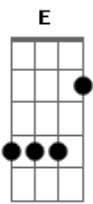

© ukulele-chords.com