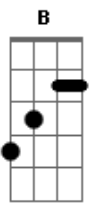

Barão Vermelho - Cigarro Aceso no Braço

Tom: B
Intro: A,E,B

^E
Por mais que eu queira insistir ^{Gb}
^A
o nosso tempo acabou
^E ^{Gb}
eu tenho que admitir
^A
isso não é mais amor
^E
tarde da noite
^{Gb} ^A
você não é mais a mesma pessoa
^E ^{Gb}
que eu amei acima de tudo
^A
e nada disso foi à toa

Riff no A

e--7-5--|
b--5-5--|
g--6-6--|

^{Dbm} ^B
Vendo o sonho morrer
^{Gb}
eu pude perceber
^{Dbm} ^B ^{Gb}
você dormindo hoje ao meu lado
^A ^E ^B
é um cigarro aceso, queimando meu braço
^A ^E ^B
é um cigarro aceso, queimando meu braço
^E ^{Gb}
Agora não tem mais jeito
^A
mil detalhes nos acordaram
^E ^{Gb}
o rio ficou estreito

^A
nossos papos se desmancharam
^E
Tarde noite
^{Gb} ^A
você não é mais a mesma mulher
^E ^{Gb}
que eu amei acima de tudo
^A
na vida nem tudo é como se quer

Riff no A

e--7-5--|
b--5-5--|
g--6-6--|

^{Dbm} ^B
Vendo o sonho morrer
^{Gb}
eu pude perceber
^{Dbm} ^B ^{Gb}
você dormindo hoje ao meu lado
^A ^E ^B
é um cigarro aceso, queimando meu braço
^A ^E ^B
é um cigarro aceso, queimando meu braço

^{Abm} ^A ^{Gb} ^B
As lembranças são tão cruéis
^{Abm} ^A ^{Gb} ^B
mas um dia vão seguir a diante
^{Abm} ^A ^{Gb} ^B
o futuro é um quarto escuro
^A ^E ^B
e a culpa dilacerante
^{Dbm} ^B ^{Gb} (^A ^E ^B)

^A ^E ^B
é um cigarro aceso, queimando meu braço
^A ^E ^B
é um cigarro aceso, queimando meu braço

Acordes

© ukulele-chords.com