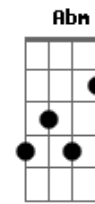

© ukulele-chords.com