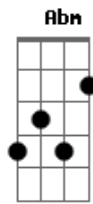

© ukulele-chords.com