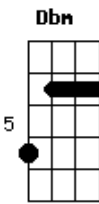

© ukulele-chords.com

© ukulele-chords.com