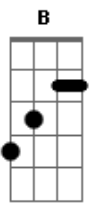

Barão Vermelho - Cigarro Aceso no Braço

Tom: B
Intro: A,E,B

^E
Por mais que eu queira insistir ^{Gb}
^A
o nosso tempo acabou
^E ^{Gb}
eu tenho que admitir
^A
isso não é mais amor
^E
tarde da noite
^{Gb} ^A
você não é mais a mesma pessoa
^E ^{Gb}
que eu amei acima de tudo
^A
e nada disso foi à toa

Riff no A

e--7-5--|
b--5-5--|
g--6-6--|

^{Dbm} ^B
Vendo o sonho morrer
^{Gb}
eu pude perceber
^{Dbm} ^B ^{Gb}
você dormindo hoje ao meu lado
^A ^E ^B
é um cigarro aceso, queimando meu braço
^A ^E ^B
é um cigarro aceso, queimando meu braço
^E ^{Gb}
Agora não tem mais jeito
^A
mil detalhes nos acordaram
^E ^{Gb}
o rio ficou estreito

^A
nossos papos se desmancharam
^E
Tarde noite
^{Gb} ^A
você não é mais a mesma mulher
^E ^{Gb}
que eu amei acima de tudo
^A
na vida nem tudo é como se quer

Riff no A

e--7-5--|
b--5-5--|
g--6-6--|

^{Dbm} ^B
Vendo o sonho morrer
^{Gb}
eu pude perceber
^{Dbm} ^B ^{Gb}
você dormindo hoje ao meu lado
^A ^E ^B
é um cigarro aceso, queimando meu braço
^A ^E ^B
é um cigarro aceso, queimando meu braço
^{Abm} ^A ^{Gb} ^B
As lembranças são tão cruéis
^{Abm} ^A ^{Gb} ^B
mas um dia vão seguir a diante
^{Abm} ^A ^{Gb} ^B
o futuro é um quarto escuro
^A ^E ^B
e a culpa dilacerante
^{Dbm} ^B ^{Gb} (^A ^E ^B)
^A ^E ^B
é um cigarro aceso, queimando meu braço
^A ^E ^B
é um cigarro aceso, queimando meu braço

Acordes

© ukulele-chords.com