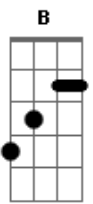

Barão Vermelho - Cigarro Aceso no Braço

Tom: B
Intro: A,E,B

E Gb
Por mais que eu queira insistir
A
o nosso tempo acabou
E Gb
eu tenho que admitir
A
isso não é mais amor
E
tarde da noite
Gb A
você não é mais a mesma pessoa
E Gb
que eu amei acima de tudo
A
e nada disso foi à toa

Riff no A

e--7-5--|
b--5-5--|
g--6-6--|

Dbm B
Vendo o sonho morrer
Gb
eu pude perceber
Dbm B Gb
você dormindo hoje ao meu lado
A E B
é um cigarro aceso, queimando meu braço
A E B
é um cigarro aceso, queimando meu braço
E Gb
Agora não tem mais jeito
A
mil detalhes nos acordaram
E Gb
o rio ficou estreito

A
nossos papos se desmancharam
E
Tarde noite
Gb A
você não é mais a mesma mulher
E Gb
que eu amei acima de tudo
A
na vida nem tudo é como se quer

Riff no A

e--7-5--|
b--5-5--|
g--6-6--|

Dbm B
Vendo o sonho morrer
Gb
eu pude perceber
Dbm B Gb
você dormindo hoje ao meu lado
A E B
é um cigarro aceso, queimando meu braço
A E B
é um cigarro aceso, queimando meu braço
Abm A Gb B
As lembranças são tão cruéis
Abm A Gb B
mas um dia vão seguir a diante
Abm A Gb B
o futuro é um quarto escuro
A E B
e a culpa dilacerante
Dbm B Gb (A E B)
A E B
é um cigarro aceso, queimando meu braço
A E B
é um cigarro aceso, queimando meu braço

Acordes

© ukulele-chords.com