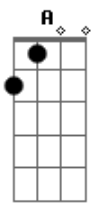

© ukulele-chords.com