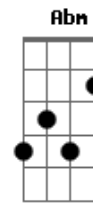

© ukulele-chords.com