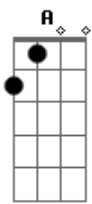

Barão Vermelho - Cigarro Aceso no Braço

Tom: B
Intro: A,E,B

^E
Por mais que eu queira insistir ^{Gb}
^A
o nosso tempo acabou
^E ^{Gb}
eu tenho que admitir
^A
isso não é mais amor
^E
tarde da noite
^{Gb} ^A
você não é mais a mesma pessoa
^E ^{Gb}
que eu amei acima de tudo
^A
e nada disso foi à toa

Riff no A

e--7-5--|
b--5-5--|
g--6-6--|

^{Dbm} ^B
Vendo o sonho morrer
^{Gb}
eu pude perceber
^{Dbm} ^B ^{Gb}
você dormindo hoje ao meu lado
^A ^E ^B
é um cigarro aceso, queimando meu braço
^A ^E ^B
é um cigarro aceso, queimando meu braço
^E ^{Gb}
Agora não tem mais jeito
^A
mil detalhes nos acordaram
^E ^{Gb}
o rio ficou estreito

^A
nossos papos se desmancharam
^E
Tarde noite
^{Gb} ^A
você não é mais a mesma mulher
^E ^{Gb}
que eu amei acima de tudo
^A
na vida nem tudo é como se quer

Riff no A

e--7-5--|
b--5-5--|
g--6-6--|

^{Dbm} ^B
Vendo o sonho morrer
^{Gb}
eu pude perceber
^{Dbm} ^B ^{Gb}
você dormindo hoje ao meu lado
^A ^E ^B
é um cigarro aceso, queimando meu braço
^A ^E ^B
é um cigarro aceso, queimando meu braço
^{Abm} ^A ^{Gb} ^B
As lembranças são tão cruéis
^{Abm} ^A ^{Gb} ^B
mas um dia vão seguir a diante
^{Abm} ^A ^{Gb} ^B
o futuro é um quarto escuro
^A ^E ^B
e a culpa dilacerante
^{Dbm} ^B ^{Gb} (^A ^E ^B)
^A ^E ^B
é um cigarro aceso, queimando meu braço
^A ^E ^B
é um cigarro aceso, queimando meu braço

Acordes

© ukulele-chords.com

© ukulele-chords.com

© ukulele-chords.com

© ukulele-chords.com

© ukulele-chords.com

© ukulele-chords.com