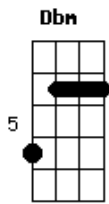

© ukulele-chords.com

© ukulele-chords.com