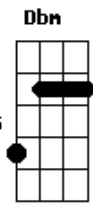

© ukulele-chords.com