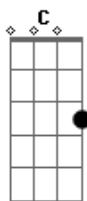

Barão Vermelho - Billy Negão

Tom: C

(C Db Cm)

Eu conheci um cara
Num bar lá no Leblon
Foi se apresentando
\"Eu sou o Billy Negão
A turma da baixada
Sabe que eu sou durão
Eu só marco touca
É com o coração

(C Db Cm)

Bati uma carteira
Pra pagar o meu pivô
Sorri cheio de dentes
Para o meu amor
Mas ela nem olhou
Foi me acusando de ladrão
Pega ladrão, pega ladrão

(Cm E Dm E Dm E)

(C Db Cm)

Alguém passava perto
E sem querer escutou
Correu no delegado

E me dedurou

(C Db Cm)

E logo o bairro inteiro
Caiu na minha esteira
Pois nessa depê
Eu tava maior sujeira\"

(C Db Cm)

E nesse exato instante
Eu vi parar um camburão
E o Billy sarto fora
Com a minha grana na mão

(C Db Cm)

Deixou na minha conta
Três conhaques de alcatrão
Pega ladrão, pega ladrão

(Cm E Dm E Dm E)

(C Db Cm)

Billy dançou, dançou coitado
Billy dançou, foi baleado
Foi autuado, enquadrado
Um coração rejeitado
Condenado

(Cm E Dm E Dm E)

Acordes

© ukulele-chords.com