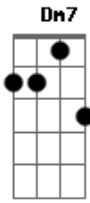

© ukulele-chords.com