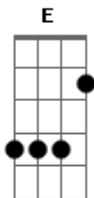

© ukulele-chords.com