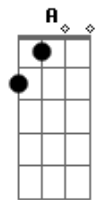

Baranga - Pirata do Tietê

tom:

Intro: Dm F C Dm
 Bb C D
 Dm Bb C D
 F C Bb C D
 F C Bb C D

D
 São paulo rock city

É o meu lugar

O ar que eu respiro

É de envenenar

G
 O trânsito é lento

Levo a patente de capitão

Acordes

© ukulele-chords.com

© ukulele-chords.com

© ukulele-chords.com

© ukulele-chords.com

© ukulele-chords.com

© ukulele-chords.com