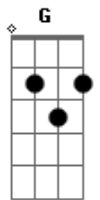

Baranga - Pirata do Tietê

tom:

Intro: ^{Dm} ^F ^C
^{Bb} ^C ^D
^{Dm} ^{Bb} ^C ^D
^F ^C ^{Bb} ^C ^D
^F ^C ^{Bb} ^C ^D

^D
São paulo rock city

É o meu lugar

O ar que eu respiro

É de envenenar

^G
O trânsito é lento

Vive a perturbar

^{Bb} ^C ^D ^{Dm}
Mas a noite é linda de apaixonar, yeah!

^A ^C
Sou pirata do tietê
^G ^F ^G ^A

Levo a patente de capitão

^C ^G
Navego pelas marginais

^F ^G
Minha barca é um dojão, um dojão!

^A ^C
Sou pirata do tietê
^G ^F ^G ^A

Levo a patente de capitão

Acordes

© ukulele-chords.com

© ukulele-chords.com

© ukulele-chords.com

© ukulele-chords.com

© ukulele-chords.com