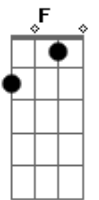

Baranga - Pirata do Tietê

tom:

Intro: ^{Dm} ^F ^C
^{Bb} ^C ^D
^{Dm} ^{Bb} ^C ^D
^F ^C ^{Bb} ^C ^D
^F ^C ^{Bb} ^C ^D

^D
São paulo rock city

É o meu lugar

O ar que eu respiro

É de envenenar

^G
O trânsito é lento

Vive a perturbar

^{Bb} ^C ^D ^{Dm}
Mas a noite é linda de apaixonar, yeah!

^A ^C
Sou pirata do tietê
^G ^F ^G ^A

Levo a patente de capitão

^C ^G
Navego pelas marginais

^F ^G
Minha barca é um dojão, um dojão!

^A ^C
Sou pirata do tietê
^G ^F ^G ^A

Levo a patente de capitão

Acordes

© ukulele-chords.com

© ukulele-chords.com

© ukulele-chords.com

© ukulele-chords.com

© ukulele-chords.com