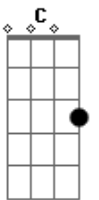

Baranga - Pirata do Tietê

tom:

Intro: ^{Dm} ^F ^C
^{Bb} ^C ^D
^{Dm} ^{Bb} ^C ^D
^F ^C ^{Bb} ^C ^D
^F ^C ^{Bb} ^C ^D

^D
São paulo rock city

É o meu lugar

O ar que eu respiro

É de envenenar

^G
O trânsito é lento

^A ^C
Sou pirata do tietê
^G ^F ^G ^A

Levo a patente de capitão

Acordes

© ukulele-chords.com

© ukulele-chords.com

© ukulele-chords.com

© ukulele-chords.com

© ukulele-chords.com