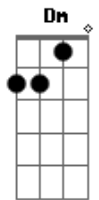

Baranga - Pirata do Tietê

tom:

Intro: ^{Dm} ^F ^C
^{Bb} ^C ^D
^{Dm} ^{Bb} ^C ^D
^F ^C ^{Bb} ^C ^D
^F ^C ^{Bb} ^C ^D

^D
São paulo rock city

É o meu lugar

O ar que eu respiro

É de envenenar

^G
O trânsito é lento

Vive a perturbar

^{Bb} ^C ^D ^{Dm}
Mas a noite é linda de apaixonar, yeah!

^A ^C
Sou pirata do tietê
^G ^F ^G ^A

Levo a patente de capitão

^C ^G
Navego pelas marginais

^F ^G
Minha barca é um dojão, um dojão!

^A ^C
Sou pirata do tietê
^G ^F ^G ^A

Levo a patente de capitão

Acordes

© ukulele-chords.com