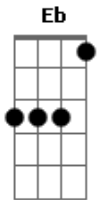

© ukulele-chords.com

^C ^G
Navego pelas marginais
^F ^G
Minha barca é um dojão, um dojão!

(^D ^F ^C ^{Eb} ^{Bb})
(^D ^F ^C ^{Bb} ^C)

^D
São paulo rock city

É o meu lugar

O ar que eu respiro, é de envenenar

^G
Dizem que esta cheia, super-população

^{Bb} ^C ^D ^{Dm}
É a cidade do brasil que acolhe uma nação!

^A ^C
Sou pirata do tietê

^G ^F ^G ^A
Levo a patente de capitão

^C ^G
Navego pelas marginais

^F ^G
Minha barca é um dojão, um dojão!

^A ^C
Sou pirata do tietê

^G ^F ^G ^A
Levo a patente de capitão

^C ^G
Navego pelas marginais

^F ^G
Minha barca é um dojão, um dojão!