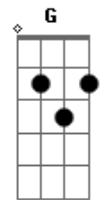

Baranga - Pirata do Tietê

tom:

Intro: Dm F C Dm
 Bb C D
 Dm Bb C D
 F C Bb C D
 F C Bb C D

D
 São paulo rock city

É o meu lugar

O ar que eu respiro

É de envenenar

G
 O trânsito é lento

Vive a perturbar

Bb C D Dm
 Mas a noite é linda de apaixonar, yeah!

A C
 Sou pirata do tietê
 G F G A

Levo a patente de capitão

C G
 Navego pelas marginais

F G
 Minha barca é um dojão, um dojão!

A C
 Sou pirata do tietê
 G F G A

Levo a patente de capitão

Acordes

© ukulele-chords.com

© ukulele-chords.com

© ukulele-chords.com

© ukulele-chords.com

© ukulele-chords.com

© ukulele-chords.com