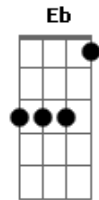

© ukulele-chords.com

C G
Navego pelas marginais
F G
Minha barca é um dojão, um dojão!

(D F C Eb Bb)
(D F C Bb C)

D
São paulo rock city

É o meu lugar

O ar que eu respiro, é de envenenar

G
Dizem que esta cheia, super-população

Bb C D Dm
É a cidade do brasil que acolhe uma nação!

A C
Sou pirata do tietê

G F G A
Levo a patente de capitão

C G
Navego pelas marginais

F G
Minha barca é um dojão, um dojão!

A C
Sou pirata do tietê

G F G A
Levo a patente de capitão

C G
Navego pelas marginais

F G
Minha barca é um dojão, um dojão!