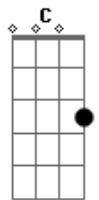

Baranga - Pirata do Tietê

tom:

Intro: Dm F C Dm
 Bb C D
 Dm Bb C D
 F C Bb C D
 F C Bb C D

D
 São paulo rock city

É o meu lugar

O ar que eu respiro

É de envenenar

G
 O trânsito é lento

Vive a perturbar

Bb C D Dm
 Mas a noite é linda de apaixonar, yeah!

A C
 Sou pirata do tietê
 G F G A

Levo a patente de capitão

C G
 Navego pelas marginais

F G
 Minha barca é um dojão, um dojão!

A C
 Sou pirata do tietê
 G F G A

Levo a patente de capitão

Acordes

© ukulele-chords.com

© ukulele-chords.com

© ukulele-chords.com

© ukulele-chords.com

© ukulele-chords.com

© ukulele-chords.com