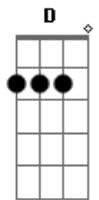

Baranga - Pirata do Tietê

tom:

Intro: Dm F C Dm
 Bb C D
 Dm Bb C D
 F C Bb C D
 F C Bb C D

D
 São paulo rock city

É o meu lugar

O ar que eu respiro

É de envenenar

G
 O trânsito é lento

Vive a perturbar

Bb C D Dm
 Mas a noite é linda de apaixonar, yeah!

A C
 Sou pirata do tietê
 G F G A

Levo a patente de capitão

C G
 Navego pelas marginais

F G
 Minha barca é um dojão, um dojão!

A C
 Sou pirata do tietê
 G F G A

Levo a patente de capitão

Acordes

© ukulele-chords.com

© ukulele-chords.com

© ukulele-chords.com

© ukulele-chords.com

© ukulele-chords.com

© ukulele-chords.com