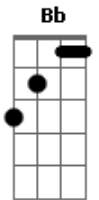

Baranga - Pirata do Tietê

tom:

Intro: Dm F C Dm
 Bb C D
 Dm Bb C D
 F C Bb C D
 F C Bb C D

D
 São paulo rock city

É o meu lugar

O ar que eu respiro

É de envenenar

G
 O trânsito é lento

Vive a perturbar

Bb C D Dm
 Mas a noite é linda de apaixonar, yeah!

A C
 Sou pirata do tietê
 G F G A

Levo a patente de capitão

C G
 Navego pelas marginais

F G
 Minha barca é um dojão, um dojão!

A C
 Sou pirata do tietê
 G F G A

Levo a patente de capitão

Acordes

© ukulele-chords.com

© ukulele-chords.com

© ukulele-chords.com

© ukulele-chords.com

© ukulele-chords.com

© ukulele-chords.com