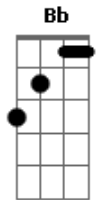

Baranga - Pirata do Tietê

tom:

Intro: ^{Dm} ^F ^C
^{Bb} ^C ^D
^{Dm} ^{Bb} ^C ^D
^F ^C ^{Bb} ^C ^D
^F ^C ^{Bb} ^C ^D

^D
São paulo rock city

É o meu lugar

O ar que eu respiro

É de envenenar

^G
O trânsito é lento

Vive a perturbar

^{Bb} ^C ^D ^{Dm}
Mas a noite é linda de apaixonar, yeah!

^A ^C
Sou pirata do tietê
^G ^F ^G ^A

Levo a patente de capitão

^C ^G
Navego pelas marginais

^F ^G
Minha barca é um dojão, um dojão!

^A ^C
Sou pirata do tietê
^G ^F ^G ^A

Levo a patente de capitão

Acordes

© ukulele-chords.com

© ukulele-chords.com

© ukulele-chords.com

© ukulele-chords.com

© ukulele-chords.com