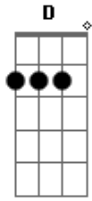

Baobá - Positivo e Operante

Tom: D

Intro: D Db4 Bm A

D Db4 Bm A D
 Vou levando a vida
 Db4 Bm A
 Um tanto desprendida
 D Db4 Bm

Do: E se sei não talvez

A D
 E se eu tentar?
 Db4 Bm A
 E agora o que vai ser?

Pré Refrão

G Gm D D7

Em A D Db4 Bm A
 O que pensar que será vai ser
 Em A D Db4 Bm A
 O que pensar que será vai ser
 Em A
 E o que pensar

D Db4 Bm A

D Db4 Bm A D

E assim ando sem tropeçar

Db4 Bm A D
 Sigo o meu prumo certo
 Db4 Bm A D
 Com a cabeça no lugar
 Db4 Bm A
 E o coração aberto

Pré Refrão

G Gm D D7

Em A D Db4 Bm A
 O que pensar que será vai ser
 Em A D Db4 Bm A
 O que pensar que será vai ser
 Em A D Db4 Bm A
 O que pensar que será vai ser
 G Gm D Db4 Bm A
 Tudo o que precisar vai ter
 Em A
 Basta sonhar e acreditar

D Db4 Bm A

D Db4 Bm A D
 Vou levando a vida

Acordes

© ukulele-chords.com

© ukulele-chords.com

© ukulele-chords.com

© ukulele-chords.com

© ukulele-chords.com