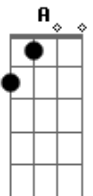

Gbm Abm
Gyesokdwaed domangchyeobwado
A Bm
Geojit soge ppajyeoisseo

Db Gb
Caught in a lie
Gbm
Sungyeolhaetdeon nal chajajwo
A
I geojit soge heeonal su eopseo
D Bm
Nae useumeul dollyeonwajwo
Db Gb
Caught in a lie
Gbm
I jiogeseo nal kkeonaejwo
A
I gotongeseo heeonal su eopseo
D Bm
Beolbatneun nareul guhaejwo

Gbm
Nareul wonhae
Gireul ilhgo hemaeneun nareul
Gbm
Nareul wonhae
Maeil geuraetdeut na
E
I feel so far away
Gbm
You always come my way

E Gbm
Tto dasi banbokdwaed nan
Gbm
(Ah woo woo)
Naegeseo tteona tteona tteonajwo
Gbm
Naegeseo tteona tteonajwo
Gbm
(Ah woo woo)
Mworado nareul nareul guhaejwo
Gbm
Nareul guhaejwo

Gbm Abm
Gyesokdwaed domangchyeobwado
A Bm
Geojit soge ppajyeoisseo

Db Gb
Caught in a lie
Gbm
Sungyeolhaetdeon nal chajajwo
A
I geojit soge heeonal su eopseo
D Bm
Nae useumeul dollyeonwajwo
Db Gb
Caught in a lie
Gbm
I jiogeseo nal kkeonaejwo
A
I gotongeseo heeonal su eopseo
D Bm
Beolbatneun nareul guhaejwo

Bm D
Ajik naneun yeojeonhi ttokgateun nainde
Db Gbm
Yejeongwa ttokgateun naneun yeogi itneunde
Gb Bm D Db
Neomuna keojyeobeorin geojisi nal samkiryeo hae

Db Gb
Caught in a lie
Gbm
Sungyeolhaetdeon nal chajajwo
A
I geojit soge heeonal su eopseo
D Bm
Nae useumeul dollyeonwajwo
Db Gb
Caught in a lie
Gbm
I jiogeseo nal kkeonaejwo
A
I gotongeseo heeonal su eopseo
D Bm
Beolbatneun nareul guhaejwo

Acordes

© ukulele-chords.com