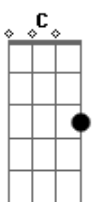

© ukulele-chords.com