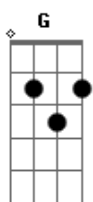

BangTan Boys (BTS) - Epiphany

Tom: G
Intro: Em G D

[Primeira Parte]

Cham isanghae bunmyeong na neoreul neomu saranghaetneunde
Mwodeun neoega matchugo neol wihae salgo shipeotneunde
Geureolsurok nae mamsoge pokpungeul gamdanghal su eopge dwae
Utgo itneun gamyeon soge jinjja nae moseubeul da deureonae

[Refrão]

I'm the one I should love in this world
Bitnaneun nareul sojunghan nae yeonghoneul
Ijeya kkaedara so I love me
Jom bujokhaedo neomu areumdaun geol
I'm the one I should love

[Segunda Parte]

Heundeulligo duryeowodo apeuro georeoga
Pokpung soge sumgyeodwotdeon jinjja neowa manna
Wae nan ireoke sojunghan nal sumgyeodugo shipeotneunji
Mwoga geuri duryeowo
Nae jinjja moseubeul sumgyeotneunji

[Refrão]

I'm the one I should love in this world
Bitnaneun nareul sojunghan nae yeonghoneul
Ijeya kkaedara so I love me
Jom bujokhaedo neomu areumdaun geol
I'm the one I should love

[Ponte]

Jogeumeun mungtukhago bujokhalji molla
Sujubeun gwangchae ttawin an boilji molla
Hajiman idaeroe nalga got nain geol
Jigeumkkeot saraon nae palgwa dari shimjang yeonghoneul

[Refrão]

Saranghago shipeo in this world
Bitnaneun nareul sojunghan nae yeonghoneul
Ijeya kkaedara so I love me
Jom bujokhaedo neomu areumdaun geol
I'm the one I should love

Em
Love
C D
Love

I'm the one I should love

Acordes

© ukulele-chords.com