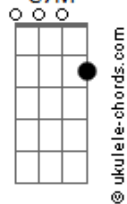

Bandidos do Cante - Amigos Coloridos

tom:

G

Gadd9 **Bm7**
Não conversas mais comigo
Em **C7M**
E pouco mais me resta acrescentar
Gadd9 **Bm7**
Foste o meu porto de abrigo
Em **C7M**
Agora és tão difícil de aturar

Gadd9 **Bm7**
Talvez a culpa seja minha
Em **C7M**
Tomara saber cozinhar
Gadd9 **Bm7**
Odeio tarefas de limpeza
Em **C7M**
E esqueço sempre de ligar

[Refrão]

Gadd9 **Bm7** **Em** **C7M**
Se eu soubesse seria teu amigo eterno
Gadd9 **Bm7**
Colorido no inverno
Em **C7M**
E nunca iria dar o nó
Gadd9 **Bm7** **Em** **C7M**
Se eu soubesse seria minha amiga eterna
Gadd9 **Bm7**
Não deixaria a minha terra
Em **C7M**
Amigos coloridos só

Gadd9 **Bm7**
Já não beijas como dantes
Em **C7M**
Trocaste a lingerie pelo pijama
Gadd9 **Bm7**
Se procuro o teu carinho
Em **C7M**
Empurras-me para o meu lado da cama

Gadd9 **Bm7**
Deixaste de chamar-me amor
Em **C7M**
E quase nunca estás para mim
Gadd9 **Bm7**
Acordas com tão mau humor
Em **C7M**

Acordes

C7M