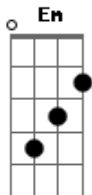

© ukulele-chords.com