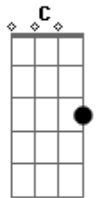

© ukulele-chords.com