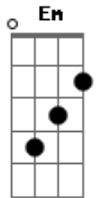

© ukulele-chords.com