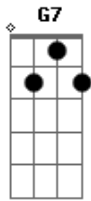

© ukulele-chords.com