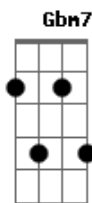

Bandaide.atl - Posso Clamar

tom:

Intro: D Gadd9 D Gadd9

D Gadd9
Mestre, o vento balançou meu barco
D Gadd9
Mestre, estou à beira de um naufrágio
Em7 Gbm7 Bm7
Mestre, será que não vês?
Em7 Gadd9
Será que eu vou perecer?

D Gadd9
Sinto na pele o frio desse vento
D Gadd9
Chego a crer que não estás me vendo
Em7 Gbm7 Bm7
Lembro que estás logo ali
Gadd9 Gm7
Na proa do meu barco a dormir

Em7
Eu sei que não estou só
Gbm7 Bm7
E já posso crer que amanhã
Em7
Vai ser bem melhor
Gadd9 A
Só porque estás comigo

(D Gadd9)

Em7
Eu sei que não estou só
Gbm7 Bm7
E já posso crer que amanhã
Em7
Vai ser bem melhor
Gadd9 A
Só porque estás comigo

D
Posso clamar

Acordes

© ukulele-chords.com

© ukulele-chords.com

© ukulele-chords.com