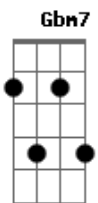

Bandaide.atl - Posso Clamar

tom:

Intro: D Gadd9 D Gadd9

D Gadd9
Mestre, o vento balançou meu barco
D Gadd9
Mestre, estou à beira de um naufrágio
Em7 Gbm7 Bm7
Mestre, será que não vês?
Em7 Gadd9
Será que eu vou perecer?

D Gadd9
Sinto na pele o frio desse vento
D Gadd9
Chego a crer que não estás me vendo
Em7 Gbm7 Bm7
Lembro que estás logo ali
Gadd9 Gm7
Na proa do meu barco a dormir

Em7
Eu sei que não estou só
Gbm7 Bm7
E já posso crer que amanhã
Em7
Vai ser bem melhor
Gadd9 A
Só porque estás comigo

(D Gadd9)

Em7
Eu sei que não estou só
Gbm7 Bm7
E já posso crer que amanhã
Em7
Vai ser bem melhor
Gadd9 A
Só porque estás comigo

D
Posso clamar

Acordes

© ukulele-chords.com

© ukulele-chords.com

© ukulele-chords.com