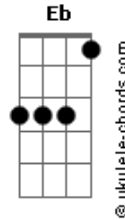

# Banda Zazuêta - Cê Beija?

tom:  
Gm

Intro: Gm D7

Gm  
Eu quero  
D7  
Cê beija?

Eu quero  
Gm  
Cê beija?

Eu quero  
D7  
Cê beija?

Menina quero te beijar  
Gm (G7)

Cm  
Vem amor  
Gm

## Acordes

F  
É Fevereiro

É carnaval  
Bb

Vem namorar  
Am7  
Amor de verão

Gm  
É passageiro

Eb  
Mas o teu beijo

D7 Gm  
Cê não pode negar

[Refrão]