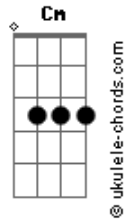

# Banda Zazuêta - Cê Beija?

tom:  
Gm

Intro: Gm D7

Gm  
Eu quero  
D7  
Cê beija?

Eu quero  
Gm  
Cê beija?

Eu quero  
D7  
Cê beija?

Menina quero te beijar  
Gm (G7)

Cm  
Vem amor  
Gm

## Acordes

F  
É Fevereiro

É carnaval  
Bb

Vem namorar  
Am7  
Amor de verão

Gm  
É passageiro

Eb  
Mas o teu beijo

D7 Gm  
Cê não pode negar

[Refrão]