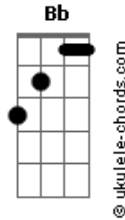

# Banda Zazuêta - Cê Beija?

tom:  
Gm

Intro: Gm D7

Gm  
Eu quero  
D7  
Cê beija?

Eu quero  
Gm  
Cê beija?

Eu quero  
D7  
Cê beija?

Menina quero te beijar  
Gm (G7)

Cm  
Vem amor  
Gm

## Acordes

F  
É Fevereiro

É carnaval  
Bb

Vem namorar  
Am7  
Amor de verão

Gm  
É passageiro

Eb  
Mas o teu beijo

D7 Gm  
Cê não pode negar

[Refrão]