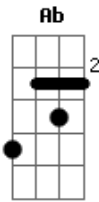

Banda Yankees Rock - Lata Velha

Tom: A

(Riff 1) (4x)
Lata velha (4x)

Eb - Riff 1 Principal (Guitarra Níege) Afinação: **Eb Ab Db Gb Bb**

Intro: (Riff 1) 4x :
Solo: (**E D A E**)

E
Te chamam de velharia
D
Calhambeque, geringonça e carroça
A
Mas sem você eu não vivo
E
Lata Velha

E
Você é tudo o que eu tenho
D
mesmo caindo aos pedaços
A
sem você eu não vivo
E
lata velha

Refrão:

E
E aqui no Caldeirão
D
Tudo vai ficar no lugar
A
sem você eu não vivo
E
lata velha
E
Motor envenenado,
D
parafuseta, rebimboca e pistão
A **E**
Lata velha zero bala, arrasa quarteirão...

Refrão:

(Riff 1) (4x)
Lata velha (4x)

Solo: (**E D A E**) (2x)

E **D**
Lata velha! Lata velha!
A **E** (**E**)
Lata velha! Lata velha!

Acordes

© ukulele-chords.com

© ukulele-chords.com

© ukulele-chords.com