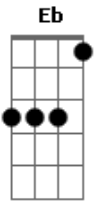

Banda Yankees Rock - Lata Velha

Tom: A

(Riff 1) (4x)
Lata velha (4x)

Eb - Riff 1 Principal (Guitarra Níege) Afinação: **Eb Ab Db Gb Bb**

Intro: (Riff 1) 4x :
Solo: (**E D A E**)

E
Te chamam de velharia
D
Calhambeque, geringonça e carroça
A
Mas sem você eu não vivo
E
Lata Velha

E
Você é tudo o que eu tenho
D
mesmo caindo aos pedaços
A
sem você eu não vivo
E
lata velha

Refrão:

E
E aqui no Caldeirão
D
Tudo vai ficar no lugar
A
sem você eu não vivo
E
lata velha
E
Motor envenenado,
D
parafuseta, rebimboca e pistão
A **E**
Lata velha zero bala, arrasa quarteirão...

Refrão:

(Riff 1) (4x)
Lata velha (4x)

Solo: (**E D A E**) (2x)

E **D**
Lata velha! Lata velha!
A **E** (**E**)
Lata velha! Lata velha!

Acordes

© ukulele-chords.com

© ukulele-chords.com

© ukulele-chords.com