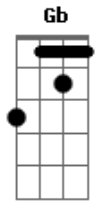

© ukulele-chords.com