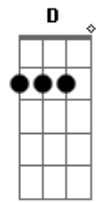

© ukulele-chords.com