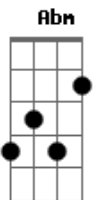

Banda Valente - Sinais

Tom: B
Intro: B Gb Abm Gb B Gb Abm Gb E

E Ab7 Dbm7
Vou sempre andar
Gb E
Um passo de cada vez
Ab7 Dbm7
E me lembrar
Gb E
Dos verbos que eu escutei

Gb E
Então eu separei o que aprendi

Gb E
O que era bom em mim eu te entreguei

B Gb
Não vá mais
Abm Gb B
Já não tenho pernas pra correr
Gb Abm
Me traga a paz
Gb Abm
Onde a pressa vem bater

E Ab7 Dbm7
Não faz questão
Gb E
E nem vai tentar me escutar
E Ab7 Dbm7
Por que então
Gb E
A pressa em te acompanhar?

(E Gb Abm E Gb Abm)

B Gb
Não vá mais
Abm Gb B
Já não tenho pernas pra correr
Gb Abm
Me traga a paz
Gb E
Onde a pressa vem bater

Gb E
Eu não estava lá quando você voltou
Gb B
Eu lembro de nós dois unidos pela dor
Gb Abm E B
Contei sinais

Gb Abm E
Contei sinais

Acordes

© ukulele-chords.com

© ukulele-chords.com

© ukulele-chords.com

© ukulele-chords.com

© ukulele-chords.com

© ukulele-chords.com