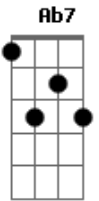

Banda Valente - Sinais

Tom: B
Intro: B Gb Abm Gb B Gb Abm Gb E

E Ab7 Dbm7
Vou sempre andar
Gb E
Um passo de cada vez
Ab7 Dbm7
E me lembrar
Gb E
Dos verbos que eu escutei

Gb E
Então eu separei o que aprendi

Gb E
O que era bom em mim eu te entreguei

B Gb
Não vá mais
Abm Gb B
Já não tenho pernas pra correr
Gb Abm
Me traga a paz
Gb Abm
Onde a pressa vem bater

E Ab7 Dbm7
Não faz questão
Gb E
E nem vai tentar me escutar
E Ab7 Dbm7
Por que então
Gb E
A pressa em te acompanhar?

(E Gb Abm E Gb Abm)

B Gb
Não vá mais
Abm Gb B
Já não tenho pernas pra correr
Gb Abm
Me traga a paz
Gb E
Onde a pressa vem bater

Gb E
Eu não estava lá quando você voltou
Gb B
Eu lembro de nós dois unidos pela dor
Gb Abm E B
Contei sinais

Gb Abm E
Contei sinais

Acordes

© ukulele-chords.com

© ukulele-chords.com

© ukulele-chords.com

© ukulele-chords.com

© ukulele-chords.com

© ukulele-chords.com