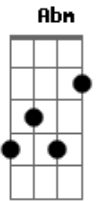

Banda Valente - Sinais

Tom: B
Intro: B Gb Abm Gb B Gb Abm Gb E

E Ab7 Dbm7
Vou sempre andar
Gb E
Um passo de cada vez
Ab7 Dbm7
E me lembrar
Gb E
Dos verbos que eu escutei

Gb E
Então eu separei o que aprendi

Gb E
O que era bom em mim eu te entreguei

B Gb
Não vá mais
Abm Gb B
Já não tenho pernas pra correr
Gb Abm
Me traga a paz
Gb Abm
Onde a pressa vem bater

E Ab7 Dbm7
Não faz questão
Gb E
E nem vai tentar me escutar
E Ab7 Dbm7
Por que então
Gb E
A pressa em te acompanhar?

(E Gb Abm E Gb Abm)

B Gb
Não vá mais
Abm Gb B
Já não tenho pernas pra correr
Gb Abm
Me traga a paz
Gb E
Onde a pressa vem bater

Gb E
Eu não estava lá quando você voltou
Gb B
Eu lembro de nós dois unidos pela dor
Gb Abm E B
Contei sinais

Gb Abm E
Contei sinais

Acordes

© ukulele-chords.com

© ukulele-chords.com

© ukulele-chords.com

© ukulele-chords.com

© ukulele-chords.com

© ukulele-chords.com