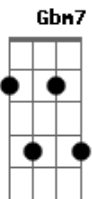

© ukulele-chords.com