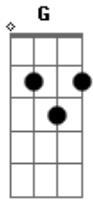

Banda Universos - Amor Sem Igual

tom:

Intro: A D A D ^G

[Primeira Parte]

^A Por trás daquele olhar existia alguém tão linda
^A Que não acreditava no amor e nem se quer sabia
Que iria encontrar ^{Bm} alguém especial, que iria lhe fazer feliz ^E

^{Bm} ^D ^A ^E
E com ele ia viver um amor sem igual

[Refrão]

^D ^E ^A
Meu coração, só pulsa por você
^D ^E ^A
E ao te encontrar descobri o grande amor
^D ^E ^A
O seu olhar levou toda minha dor
^D ^E ^A
Você me aceitou como eu sou

Acordes

© ukulele-chords.com