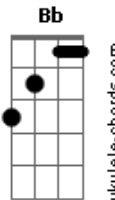

© ukulele-chords.com