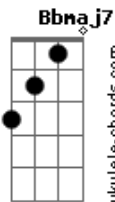

Banda Universos - Abrigo De Deus

tom:

Intro: **Dm7** **Gm7** **F** **Bb7M** **F** **Am**

O que **Dm** habita no **A** abrigo de **Dm** Deus
Gm **C** **F** **Bb7M**
 Certamente mui feliz será
Gm **A7** **Dm** **Dm**
 Sobre ele não virá nenhum mal
Bb **A7** **Dm** **D**
 Sob suas asas feliz viverá

Gm **C7** **F** **Bb**
 Oh eu quero habitar no abrigo de Deus
Gm **A7** **Dm** **D**
 Só ali encontrarei paz e profundo amor
Gm **C7** **F** **Bb**
 Meu prazer é com Ele comunhão desfrutar
Gm **A7** **Dm7**
 E pra sempre seu nome exaltar

(**Dm7** **Bb** **Gm** **A** **A**)

O que **Dm** habita no **A** abrigo de **Dm** Deus
Gm **C** **F** **Bb7M**

Acordes

© ukulele-chords.com

© ukulele-chords.com

© ukulele-chords.com

© ukulele-chords.com

© ukulele-chords.com