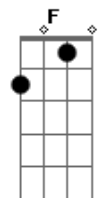

© ukulele-chords.com