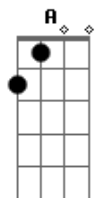

© ukulele-chords.com