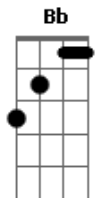

Banda Universitaria - Nas Garras da Solidão

Tom: **Bb**

(com acordes na forma de **C**)

Afinação: **D G C F A D C**

F Nas garras da solidão eu dormi essa noite, não foi fácil não

G Lembrar do seu corpo tão quente no frio desse inverno, corta o coração

É não tá fácil amigo confesso vou-te conta

G Das dores que tive na vida essa tá tão difícil de aguentar

Dm Talvez eu mereça esse gelo, antes de ganhar seu perdão

C Você foi embora e levou, todo o brilho do meu coração

C Lembrar do seu corpo tão quente no frio desse inverno, corta o

C coração

Nas garras da solidão eu dormi essa noite, não foi fácil não

G Lembrar do seu corpo tão quente no frio desse inverno, corta o coração

C E agora me pego sozinho lembrando dos beijos teus

Seu jeito gostoso inocente dormindo nos braços meus

Dm Um homem quando é feliz, precisa aprender da valor

C Meu erro foi acreditar que pudesse viver, sem o seu amor

C Nas garras da solidão eu dormi essa noite, não foi fácil não

C Lembrar do seu corpo tão quente no frio desse inverno, corta o

G coração

Acordes

© ukulele-chords.com