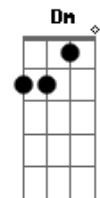

© ukulele-chords.com