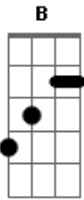

Banda Unidade Na Fé - Atraia-me

Tom: E
Intro: E B Dbm A

Atraia-me, como se fosse a primeira vez
Atraia-me, meu coração novo se fez

Te conheci, atraia-me Senhor

Com o teu Espírito a me encher

Tua verdade compreender

E como um vaso novo

Eu quero ser

Atraia-me (Senhor)

Ascende a chama que uma vez brilhou
Ascende em mim, Senhor

E como um vaso quebrado

Nas mãos do oleiro

Eu quero ser restaurado

Por quem me amou primeiro

Jesus

Acordes

© ukulele-chords.com

© ukulele-chords.com

© ukulele-chords.com

© ukulele-chords.com