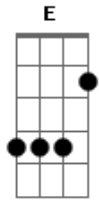

Banda Unidade Na Fé - Atraia-me

Tom: E
Intro: E B Dbm A

Atraia-me, como se fosse a primeira vez
Atraia-me, meu coração novo se fez

Te conheci, atraia-me Senhor

Com o teu Espírito a me encher

Tua verdade compreender

E como um vaso novo

Eu quero ser

Atraia-me (Senhor)

Ascende a chama que uma vez brilhou
Ascende em mim, Senhor

E como um vaso quebrado

Nas mãos do oleiro

Eu quero ser restaurado

Por quem me amou primeiro

Jesus

Acordes

© ukulele-chords.com