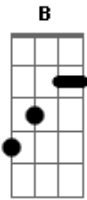

Banda Unidade Na Fé - Atraia-me

Tom: E
Intro: E B Dbm A

Atraia-me, como se fosse a primeira vez
Atraia-me, meu coração novo se fez

Te conheci, atraia-me Senhor

Com o teu Espírito a me encher

Tua verdade compreender

E como um vaso novo

Eu quero ser

Atraia-me (Senhor)

Ascende a chama que uma vez brilhou
Ascende em mim, Senhor

E como um vaso quebrado

Nas mãos do oleiro

Eu quero ser restaurado

Por quem me amou primeiro

Jesus

Acordes

© ukulele-chords.com

© ukulele-chords.com

© ukulele-chords.com

© ukulele-chords.com