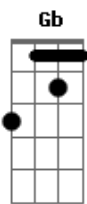

Banda Tri - A Sogra

Tom: E
Intro: E Gb E Gb E Gb E Gb E (deixa soar)

Quantas vezes eu fiquei parado no portão
E Gb E Gb E Gb E Gb
Sem guarda-chuva na chuva com o cigarro na mão
E Gb E Gb E Gb
A tua mãe falava que eu fumava demais
E Gb E Gb E Gb
E sempre duvidou que eu fosse um bom rapaz
E Gb Am
Mas ela não sabia
E Gb E
O que eu podia oferecer
Gb A (deixa soar)
Ela não sabia...

E Gb E Gb E Gb
Eu nunca senti o que eu senti contigo
E Gb E Gb E Gb
E agora nós não somos nem sequer amigos
E Gb Am E Gb
A desgraçada da tua velha, consegui afastar
E Gb A (deixa soar)
O meu amor da sua vida...

Dbm A E
Toda vez que eu tocava
Dbm A E
Qualquer uma canção
Dbm A E
De você eu me lembrava
B A E
Em cada acorde do meu violão
Dbm A E
Tua mãe trancou a porta
Dbm A E
Quando eu tentei entrar
Dbm A E
Fechei o bico e fui embora
B A E
E agora estou onde eu queria estar

E Gb E Gb E Gb E Gb E (deixa soar)

E Gb
Eu tão apressado e você tão tranquila
E Gb E Gb E Gb
Eu azucrinava e tu de bem com a vida
E Gb E Gb E Gb
Tudo que a tua mãe falava tu fazia
E Gb E Gb E Gb
E te tirar de mim era o que ela queria
E Gb Am
E não é que deu certo?
E Gb
O pé na bunda foi legal
E Gb A (deixa soar)
E não é que deu certo?

Dbm A E
Toda vez que eu tocava
Dbm A E
Qualquer uma canção
Dbm A E
De você eu me lembrava
B A E
Em cada acorde do meu violão
Dbm A E
Tua mãe trancou a porta
Dbm A E
Quando eu tentei entrar
Dbm A E
Fechei o bico e fui embora
B A E
E agora estou onde eu queria estar
Dbm A E
Tua mãe trancou a porta
Dbm A (abafa rápido) E
Quando eu tentei entrar
Dbm A E
Fechei o bico e fui embora
B A E
E agora estou onde eu queria estar
B A E E Gb
E agora estou onde eu queria estar

Acordes

© ukulele-chords.com

© ukulele-chords.com

© ukulele-chords.com

© ukulele-chords.com

© ukulele-chords.com

© ukulele-chords.com