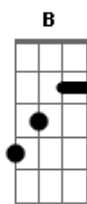

© ukulele-chords.com