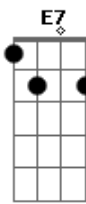

© ukulele-chords.com