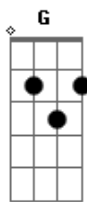

Banda Treme Terra - Diga Logo

tom:

G

Intro: G Em G
Em G Em

Am D7 G
Vá diga logo ! Com quem você estava namorando

Se abraçando, se beijando, se amando

Am D7 Dm G7
Vá diga logo ! Eu também tenho que saber de nós

C Am B7 Em C D7
Vá diga logo ! Não quero mais viver assim não ,não, não

Am D7 G
Vá diga logo ! Quero saber do seu amor por mim

Gm Eb
Lembra das coisas tão bonitas

Cm D7
Promessas infinitas entre você e eu

Gm Eb
Lembra dos sonhos que sonhamos

Cm D7
O quanto nos amamos e o que aconteceu (repete tudo)

Am D7 G
Vá diga logo ! Quero saber do seu amor por mim

Em Bm E7 A Gbm
Êh! Êh! Êh! (solo)

Bm E7 A
Vá diga logo ! Quero saber do seu amor por mim

Gbm Em Bm E7 A Gbm
Se acabou ? (solo) hum!!! hum!!! hum!

Bm E7 A
Vá diga logo ! Quero saber do seu amor por mim

Gbm A Gbm A Gbm A Gbm A
Êh! Êh! Êh!

Acordes