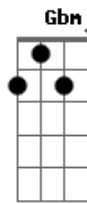

© ukulele-chords.com