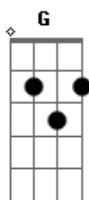

© ukulele-chords.com