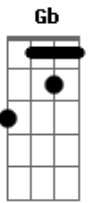

© ukulele-chords.com