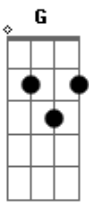

© ukulele-chords.com