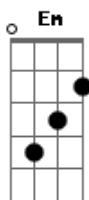

© ukulele-chords.com