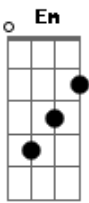

© ukulele-chords.com