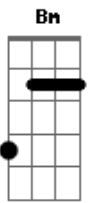

© ukulele-chords.com

© ukulele-chords.com