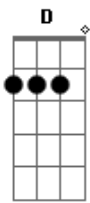

Banda Suspeita de Fraude - Quase Sempre

Tom: D
Intro: D Bm D Bm G Em A A

[Solo]

D G Em A A
Sou uma pessoa Um tanto quanto Difícil de lidar
D G Em A A
Só faço o que eu quero E quase sempre Eu gosto é de mandar
D G Em A A
E eu sei também Que eu não dou ouvido A quase ninguém

Gb Bm
Mas com você É diferente
A A Gb Bm G Em
Com você tudo é tão diferente Eu nunca sei o que vai acontecer

D G Em
A A
Não sou de esquema Nem faço fita ou mistério Sou aquilo que se vê
D G Em
E Não precisa muito dinheiro geralmente me viro bem com o que tenho,
A A
Sem atrasar ninguém
D G Em
Só sei que o mundo lá fora me mostrou que o que realmente importa
A A
É cuidar de quem te faz bem
Gb Bm
E com você Eu me sinto tão bem
A Gb Bm G Em
Com você Eu sinto tão bem Eu nunca sei quando vou dizer
Eu amo você

Acordes