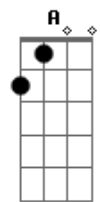

E B
 Dbm A Eu posso estar sozinho, mas nem tudo está perdido
 E B Dbm
 A 0 meu sexto sentido diz que algo vai rolar
 E B Dbm
 A Por isso eu trouxe o meu violão... Nunca se sabe quando é preciso desabafar

(E Abm Gbm)
 (E Abm Gbm)
 (E Abm Gbm)
 (E B)
 (E)

Acordes

© ukulele-chords.com

© ukulele-chords.com

© ukulele-chords.com

© ukulele-chords.com

© ukulele-chords.com

© ukulele-chords.com