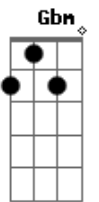

E B
 Dbm A Eu posso estar sozinho, mas nem tudo está perdido
 E B Dbm
 A 0 meu sexto sentido diz que algo vai rolar
 E B Dbm
 A Por isso eu trouxe o meu violão... Nunca se sabe quando é preciso desabafar

(E Abm Gbm)
 (E Abm Gbm)
 (E Abm Gbm)
 (E B)
 (E)

Acordes

© ukulele-chords.com

© ukulele-chords.com

© ukulele-chords.com

© ukulele-chords.com

© ukulele-chords.com

© ukulele-chords.com