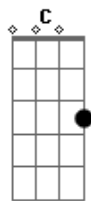

ukulele-chords.com