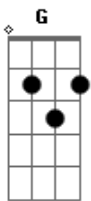

Banda Stylo's - Folhas ao Vento

Tom: G

Solo: G Am C G D

G
Folhas caem a todo momento

D
Lá no meu jardim

C
Só não cai aquela folha

G D
Que fugiu de mim

G
Essa folha é você

D
Que voou com o vento

C
Ficou longe de mim

G D
Mas não sai do pensamento

Am
Eu fico a todo tempo
C

Olhando o jardim

G
Esperando um vendaval

D
Que traga você pra mim

Refrão:

G
Aonde está o meu amor

Am
Que não liga mais pra mim

C
Tantas juras de amor

G D
Será que chegou ao fim?

G
Eu não aguento mais

Tanta decepção

C
Volta amor

G D G
Volta pro meu coração

Acordes

ukulele-chords.com