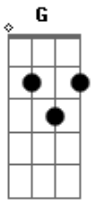

Banda Stylo's - Folhas ao Vento

Tom: G

Solo: G Am C G D

G
Folhas caem a todo momento

D
Lá no meu jardim

C
Só não cai aquela folha

G D
Que fugiu de mim

G
Essa folha é você

D
Que voou com o vento

C
Ficou longe de mim

G D
Mas não sai do pensamento

Am
Eu fico a todo tempo
C

Olhando o jardim

G
Esperando um vendaval

D
Que traga você pra mim

Refrão:

G
Aonde está o meu amor

Am
Que não liga mais pra mim

C
Tantas juras de amor

G D
Será que chegou ao fim?

G
Eu não aguento mais
Tanta decepção

C
Volta amor

G D G
Volta pro meu coração

Acordes