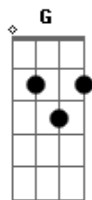

© ukulele-chords.com