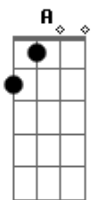

Banda Stylo 100 Porcento - 6-Problemas

Tom: A
Intro: D Gbm Bm Gbm G A D A

D
Eu descobrir os seus defeitos
Gbm
Agora já não tem mais jeito
G Em
Você já faz parte de mim
G B
Vou ter que conviver assim
D
Com os problemas e as brigas
Gbm
Desconfianças e intrigas
G Em
Tô procurando a solução
G B
Pra resolver nossa questão

[refrão]

Já vi que não vai dar D
Gbm Bm
Já tentei de tudo não deu pra mudar
Gbm G
Não temos mais tempo pra recomeçar
Em A
Tudo acabou e já não tem mais jeito
D
Já vi que não vai dar
Gbm Bm
Já tentei de tudo não deu pra mudar
Gbm G
Não temos mais chance pra recomeçar
Em Bm
Tudo acabou e já não tem mais jeito
D
Esse é nosso defeito

[Solo] D Gbm Bm Gbm G A

D
Eu descobrir os seus defeitos
Gbm
Agora já não tem mais jeito
G Em
Você já faz parte de mim
G B
Vou ter que conviver assim
D
Com os problemas e as brigas
Gbm
Desconfianças e intrigas
G Em
Tô procurando a solução
G B
Pra resolver nossa questão

[refrão]

Já vi que não vai dar D
Gbm Bm
Já tentei de tudo não deu pra mudar
Gbm G
Não temos mais tempo pra recomeçar
Em A
Tudo acabou e já não tem mais jeito
D
Já vi que não vai dar
Gbm Bm
Já tentei de tudo não deu pra mudar
Gbm G
Não temos mais chance pra recomeçar
Em Bm
Tudo acabou e já não tem mais jeito
D
Esse é nosso defeito
U uuuuu uuu

Acordes

© ukulele-chords.com