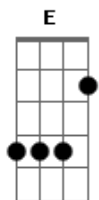

Banda Stylo 100 Porcento - 4 - FDS

Tom: E

m
Intro: Em C G D

Em
Tá chegando o fds
C
Ô moção ver se não me esquece
G
Tô contando desde segunda feira
D
Os minutos pra gente se amar
Em
Tanto faz cinema ou barzinho
C
Eu só quero ficar coladinho
G
Já comprei até buquê de flores
D
Dessa vez eu vou te impressionar
Am C G D
Eu tô querendo é lance sério com você
Am C G
Será que também quer o mesmo?
D
Eu vou pagar pra ver
[Refrão]

G
E quando a gente se encontrar
D
A gente vai beijar e se amar
Am C
E vai cair a ficha e cê vai ver
G
E quando a gente se encontrar
D

A gente vai beijar e se amar
Am C
E vai cair a ficha e cê vai ver
Am D C
Que eu sou o cara certo pra você

Ê iê êê ê iê êê

Que eu sou o cara certo pra você

[Solo] D G D C G D

Eu tô querendo é lance sério com você.
Am C G
Será que também quer o mesmo?
D
Eu vou pagar pra ver

[Refrão]

G
E quando a gente se encontrar
D
A gente vai beijar e se amar
Am C
E vai cair a ficha e cê vai ver
G
E quando a gente se encontrar
D
A gente vai beijar e se amar
Am C
E vai cair a ficha e cê vai ver
Am D C
Que eu sou o cara certo pra você
Ê iê êê ê iê êê

Que eu sou o cara certo pra você

Acordes

© ukulele-chords.com