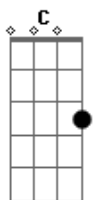

G
E quando a gente se encontrar
D
A gente vai beijar e se amar
Am C
E vai cair a ficha e cê vai ver
G
E quando a gente se encontrar
D

A gente vai beijar e se amar
Am C
E vai cair a ficha e cê vai ver
Am D C
Que eu sou o cara certo pra você

Ê iê êê ê iê êê

Que eu sou o cara certo pra você

[Solo] D G D C G D

Eu tô querendo é lance sério com você.
Am C G
Será que também quer o mesmo?
D
Eu vou pagar pra ver

[Refrão]

G
E quando a gente se encontrar
D
A gente vai beijar e se amar
Am C
E vai cair a ficha e cê vai ver
G
E quando a gente se encontrar
D
A gente vai beijar e se amar
Am C
E vai cair a ficha e cê vai ver
Am D C
Que eu sou o cara certo pra você
Ê iê êê ê iê êê

Que eu sou o cara certo pra você

Acordes

© ukulele-chords.com

© ukulele-chords.com

© ukulele-chords.com

© ukulele-chords.com

© ukulele-chords.com

© ukulele-chords.com