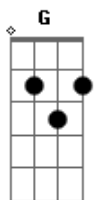

G
E quando a gente se encontrar
D
A gente vai beijar e se amar
Am C
E vai cair a ficha e cê vai ver
G
E quando a gente se encontrar
D

A gente vai beijar e se amar
Am C
E vai cair a ficha e cê vai ver
Am D C
Que eu sou o cara certo pra você

Ê iê êê ê iê êê

Que eu sou o cara certo pra você

[Solo] D G D C G D

Eu tô querendo é lance sério com você.
Am C G
Será que também quer o mesmo?
D
Eu vou pagar pra ver

[Refrão]

G
E quando a gente se encontrar
D
A gente vai beijar e se amar
Am C
E vai cair a ficha e cê vai ver
G
E quando a gente se encontrar
D
A gente vai beijar e se amar
Am C
E vai cair a ficha e cê vai ver
Am D C
Que eu sou o cara certo pra você
Ê iê êê ê iê êê

Que eu sou o cara certo pra você

Acordes

© ukulele-chords.com

© ukulele-chords.com

© ukulele-chords.com

© ukulele-chords.com

© ukulele-chords.com

© ukulele-chords.com