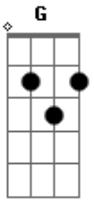

© ukulele-chords.com