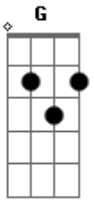

Banda Styllus - Teu Segredo

tom:

Intro: D Bm G A

D
Nem que eu tenha que te amar de novo
Bm
Nem que eu tenha que voltar de novo
G A
Mas eu quero ter você perto de mim

D
Nem que seja só por um segundo
Bm
Nem que seja só pra ganhar um beijo
G A
Mas eu quero ter você perto de mim

Acordes

© ukulele-chords.com

© ukulele-chords.com

© ukulele-chords.com

© ukulele-chords.com

© ukulele-chords.com

© ukulele-chords.com

Em A
Ainda vou descobrir
Em A
Descobrir teu segredo
D
Teu segredo
Dbm Bm
Eu vou desvendar teu segredo
A G
Eu vou descobrir teu segredo
Em A
Numa bola de cristal