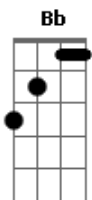

Mais um dia acaba sofrendo
Eb
Não quero chorar, eu vou evitar Gm

F
Esconder até de meus amigos
Pra tirar voce de vez do meu coração Gm

Eb
Nada se compara a ti, nada é comparado a ti F

F
São flores para o meu amor Gm
Não consigo nem respirar Eb

Bb
Nada se compara a ti nada é comparado a ti F

Se um dia eu voltar a amar D7
Não será ninguém igual a ti Gm

(Gm Eb Bb F)

Acordes

© ukulele-chords.com

© ukulele-chords.com

© ukulele-chords.com

© ukulele-chords.com