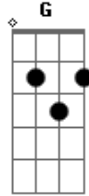

© ukulele-chords.com