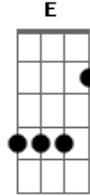

© ukulele-chords.com