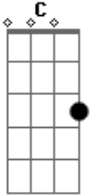

Banda Styllus - Dor de Saudade

Tom: C
Intro: F C F C

C F C F
Ele se zangou e partiu no primeiro avião
C F G
Quase morri de tristeza, amor e paixão
Am Em F G C (G)
A lembrança da felicidade presente na solidão
Am E F G C

Eu senti uma dor de saudade partindo o meu coração

[F C F C]

C F C F
Como um barco no rio sem vela dos outros se atrasa
C F G
Como um pássaro ferido na ponta da asa
Am Em F G C
Telefonei dizendo te amo, mais tarde ele voltou pra casa
Am E F G C
Telefonei dizendo te amo, mais tarde ele voltou pra casa

Acordes

© ukulele-chords.com