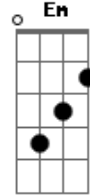

© ukulele-chords.com