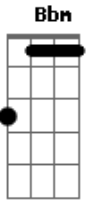

© ukulele-chords.com