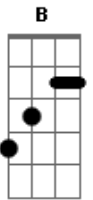

Banda Sound.Fé - Menina

Tom: Gb
Intro: B Bbm Abm

Menina levante a cabeça, trace outros rumos, respire e volte a caminhar. (Refrão)

Ninguém merece as lágrimas que você já chorou.
Não escute a voz de quem não conhece suas lutas e nem se magoe com aqueles que não querem te dar a mão.

Se joga menina o amor é pra quem tem coragem.

Não perca tempo a vida é uma curta viagem

Eu estarei sempre aqui mesmo que seja na sua saudade. (Intro: B Bbm7 Abm7)

Amor de verdade fica.

Acordes

© ukulele-chords.com