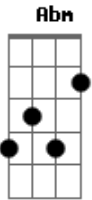

© ukulele-chords.com