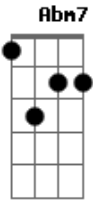

© ukulele-chords.com