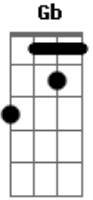

Banda Sound.Fé - Menina

Tom: Gb
Intro: B Bbm Abm

Menina levante a cabeça, trace outros rumos, respire e volte a caminhar. (Refrão)

Ninguém merece as lágrimas que você já chorou.
Não escute a voz de quem não conhece suas lutas e nem se magoe com aqueles que não querem te dar a mão.

Menina, tem tanta gente precisando do teu sorriso, querendo te amar de verdade,

Então volte o teu olhar pra quem merece a tua atenção.

Esqueça as dores e os excessos que a atrasam, deixe o teu coração viajar,

Dance e experimente como é bom sorrir e desafinar nessa canção.

Se joga menina deixe o som te levar. Dance, sorria, sinta como é bom amar.

Sonhe com fé, com esperança no olhar, persista, insista, tenha força pra lutar.

Se joga menina o amor é pra quem tem coragem.

Não perca tempo a vida é uma curta viagem

Eu estarei sempre aqui mesmo que seja na sua saudade. (Intro: B Bbm7 Abm7)

Amor de verdade fica.

Acordes

© ukulele-chords.com