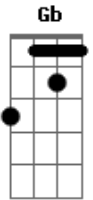

Banda Sound.Fé - Menina

Tom: Gb
Intro: B Bbm Abm

Menina levante a cabeça, trace outros rumos, respire e volte a caminhar. (Refrão)

Ninguém merece as lágrimas que você já chorou.
Não escute a voz de quem não conhece suas lutas e nem se magoe com aqueles que não querem te dar a mão.

Menina, tem tanta gente precisando do teu sorriso, querendo te amar de verdade,

Então volte o teu olhar pra quem merece a tua atenção.

Esqueça as dores e os excessos que a atrasam, deixe o teu coração viajar,

Dance e experimente como é bom sorrir e desafinar nessa canção.

Se joga menina deixe o som te levar. Dance, sorria, sinta como é bom amar.

Sonhe com fé, com esperança no olhar, persista, insista, tenha força pra lutar.

Se joga menina o amor é pra quem tem coragem.

Não perca tempo a vida é uma curta viagem

Eu estarei sempre aqui mesmo que seja na sua saudade. (Intro: B Bbm7 Abm7)

Amor de verdade fica.

Acordes

© ukulele-chords.com