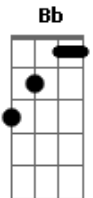

© ukulele-chords.com

© ukulele-chords.com